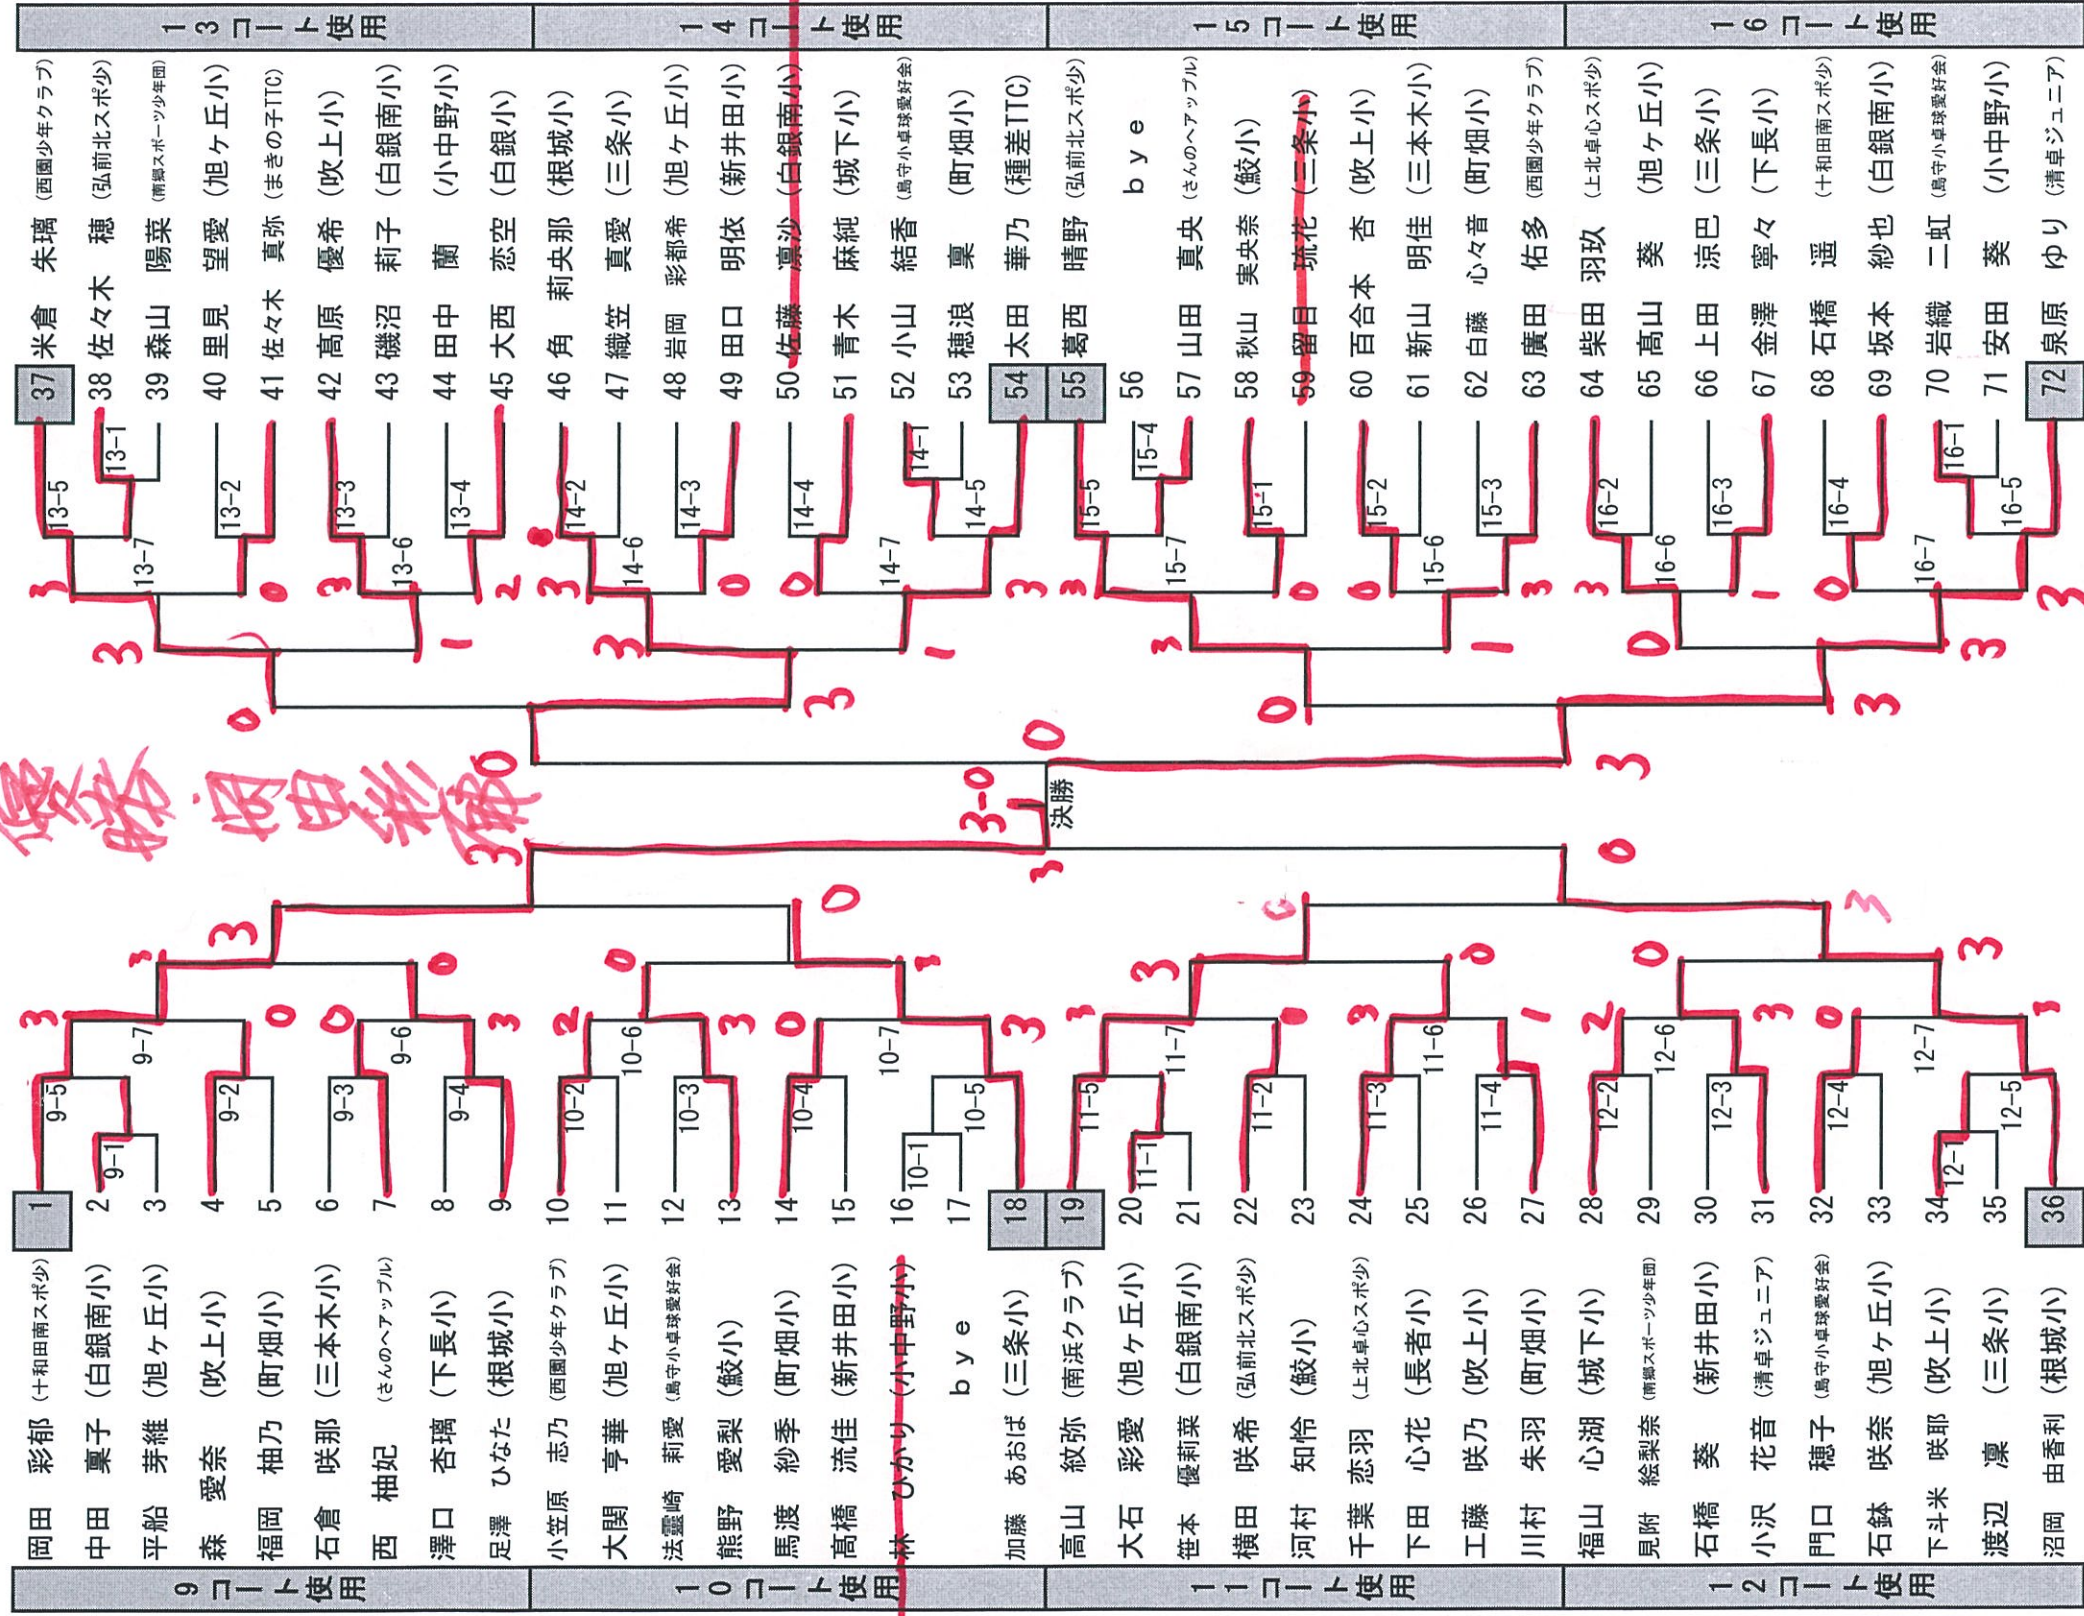

女子団体戦

第14回武輪水産杯県南親善卓球大会
令和5年3月5日
八戸市東体育館

第14回武輪水産杯杯南親善卓球大会
令和5年3月5日
八戸市東体育館

3年生以下女子

※各割当てコート1番から試合を消化していく。

3年以下の審判に関しては原則的に事務局で行う予定。

4年生女子

第14回武輪水産杯県南親善卓球大会
令和5年3月5日
八戸市東体育館

※各割当てコート1番から試合を消化していく。

が1回戦目、各コートスタート試合、審判となります。

5年生女子

第14回武輪水産杯県南親善卓球大会
令和5年3月5日
八戸市東体育館

※各割当てコート1番から試合を消化していく。

が1回戦目、各コートスタート試合、審判となりません
※賞品はベスト16位より、ベスト8より表彰。武輪杯ラッキーマスは敗者くじ抽選にて当選。

6年生女子

第14回武輪水産杯県南親善卓球大会
令和5年3月5日
八戸市東体育館

※各割当てコート1番から試合を消化していく。

が1回戦目、各コートスタート試合、審判となります。

※賞品はベスト16位より、ベスト8より表彰。武輪杯ラッキークー賞は敗者くじ抽選にて当選。