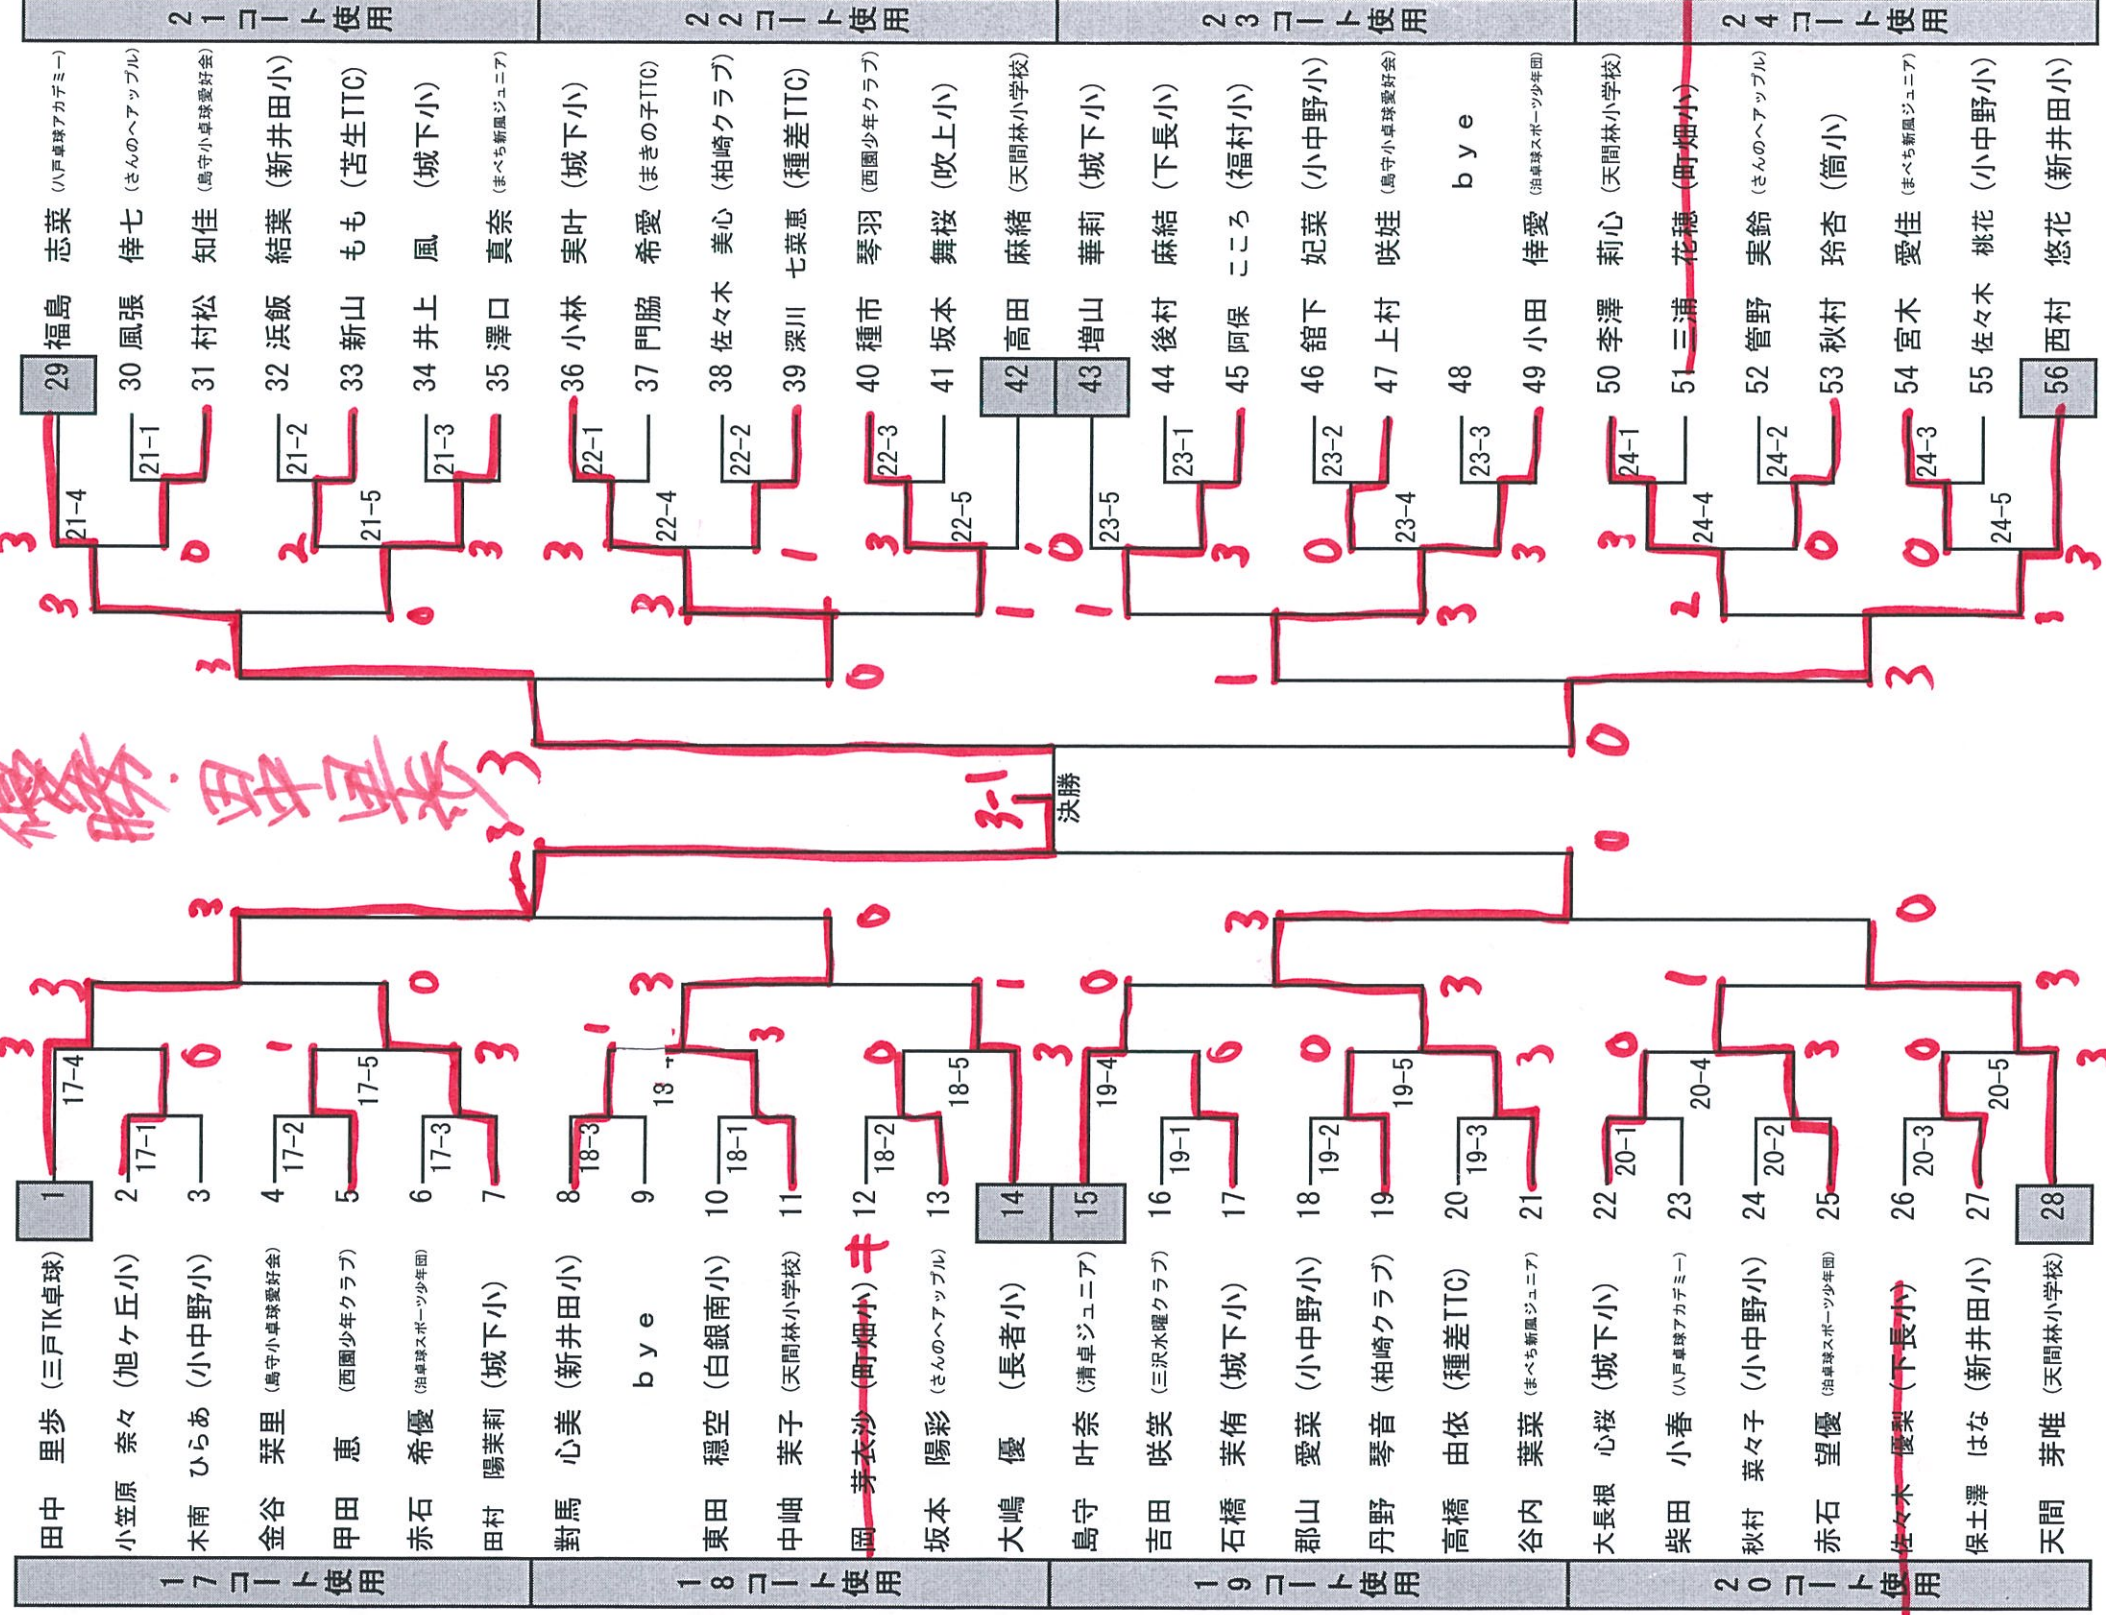

女子団体戦

第14回武輪水産杯県南親善卓球大会
令和5年3月5日
八戸市東体育館

第14回武輪水産杯杯南親善卓球大会
令和5年3月5日
八戸市東体育館

3年生以下女子

※各割当てコート1番から試合を消化していく。

3年以下の審判に関しては原則的に事務局で行う予定。

4年生女子

第14回武輪水産杯県南親善卓球大会
令和5年3月5日
八戸市東体育館

※各割当てコート1番から試合を消化していく。

が1回戦目、各コートスタート試合、審判となります。

5年生女子

第14回武輪水産杯県南親善卓球大会
令和5年3月5日
八戸市東体育館

※各割当てコート1番から試合を消化していく。

が1回戦目、各コートスタート試合、審判となりません
※賞品はベスト16位より、ベスト8より表彰。武輪杯ラッキーマスは敗者くじ抽選にて当選。

6年生女子

第14回武輪水産杯県南親善卓球大会
令和5年3月5日
八戸市東体育館

※各割当てコート1番から試合を消化していく。

が1回戦目、各コートスタート試合、審判となります。

※賞品はベスト16位より、ベスト8より表彰。武輪杯ラッキークー賞は敗者くじ抽選にて当選。