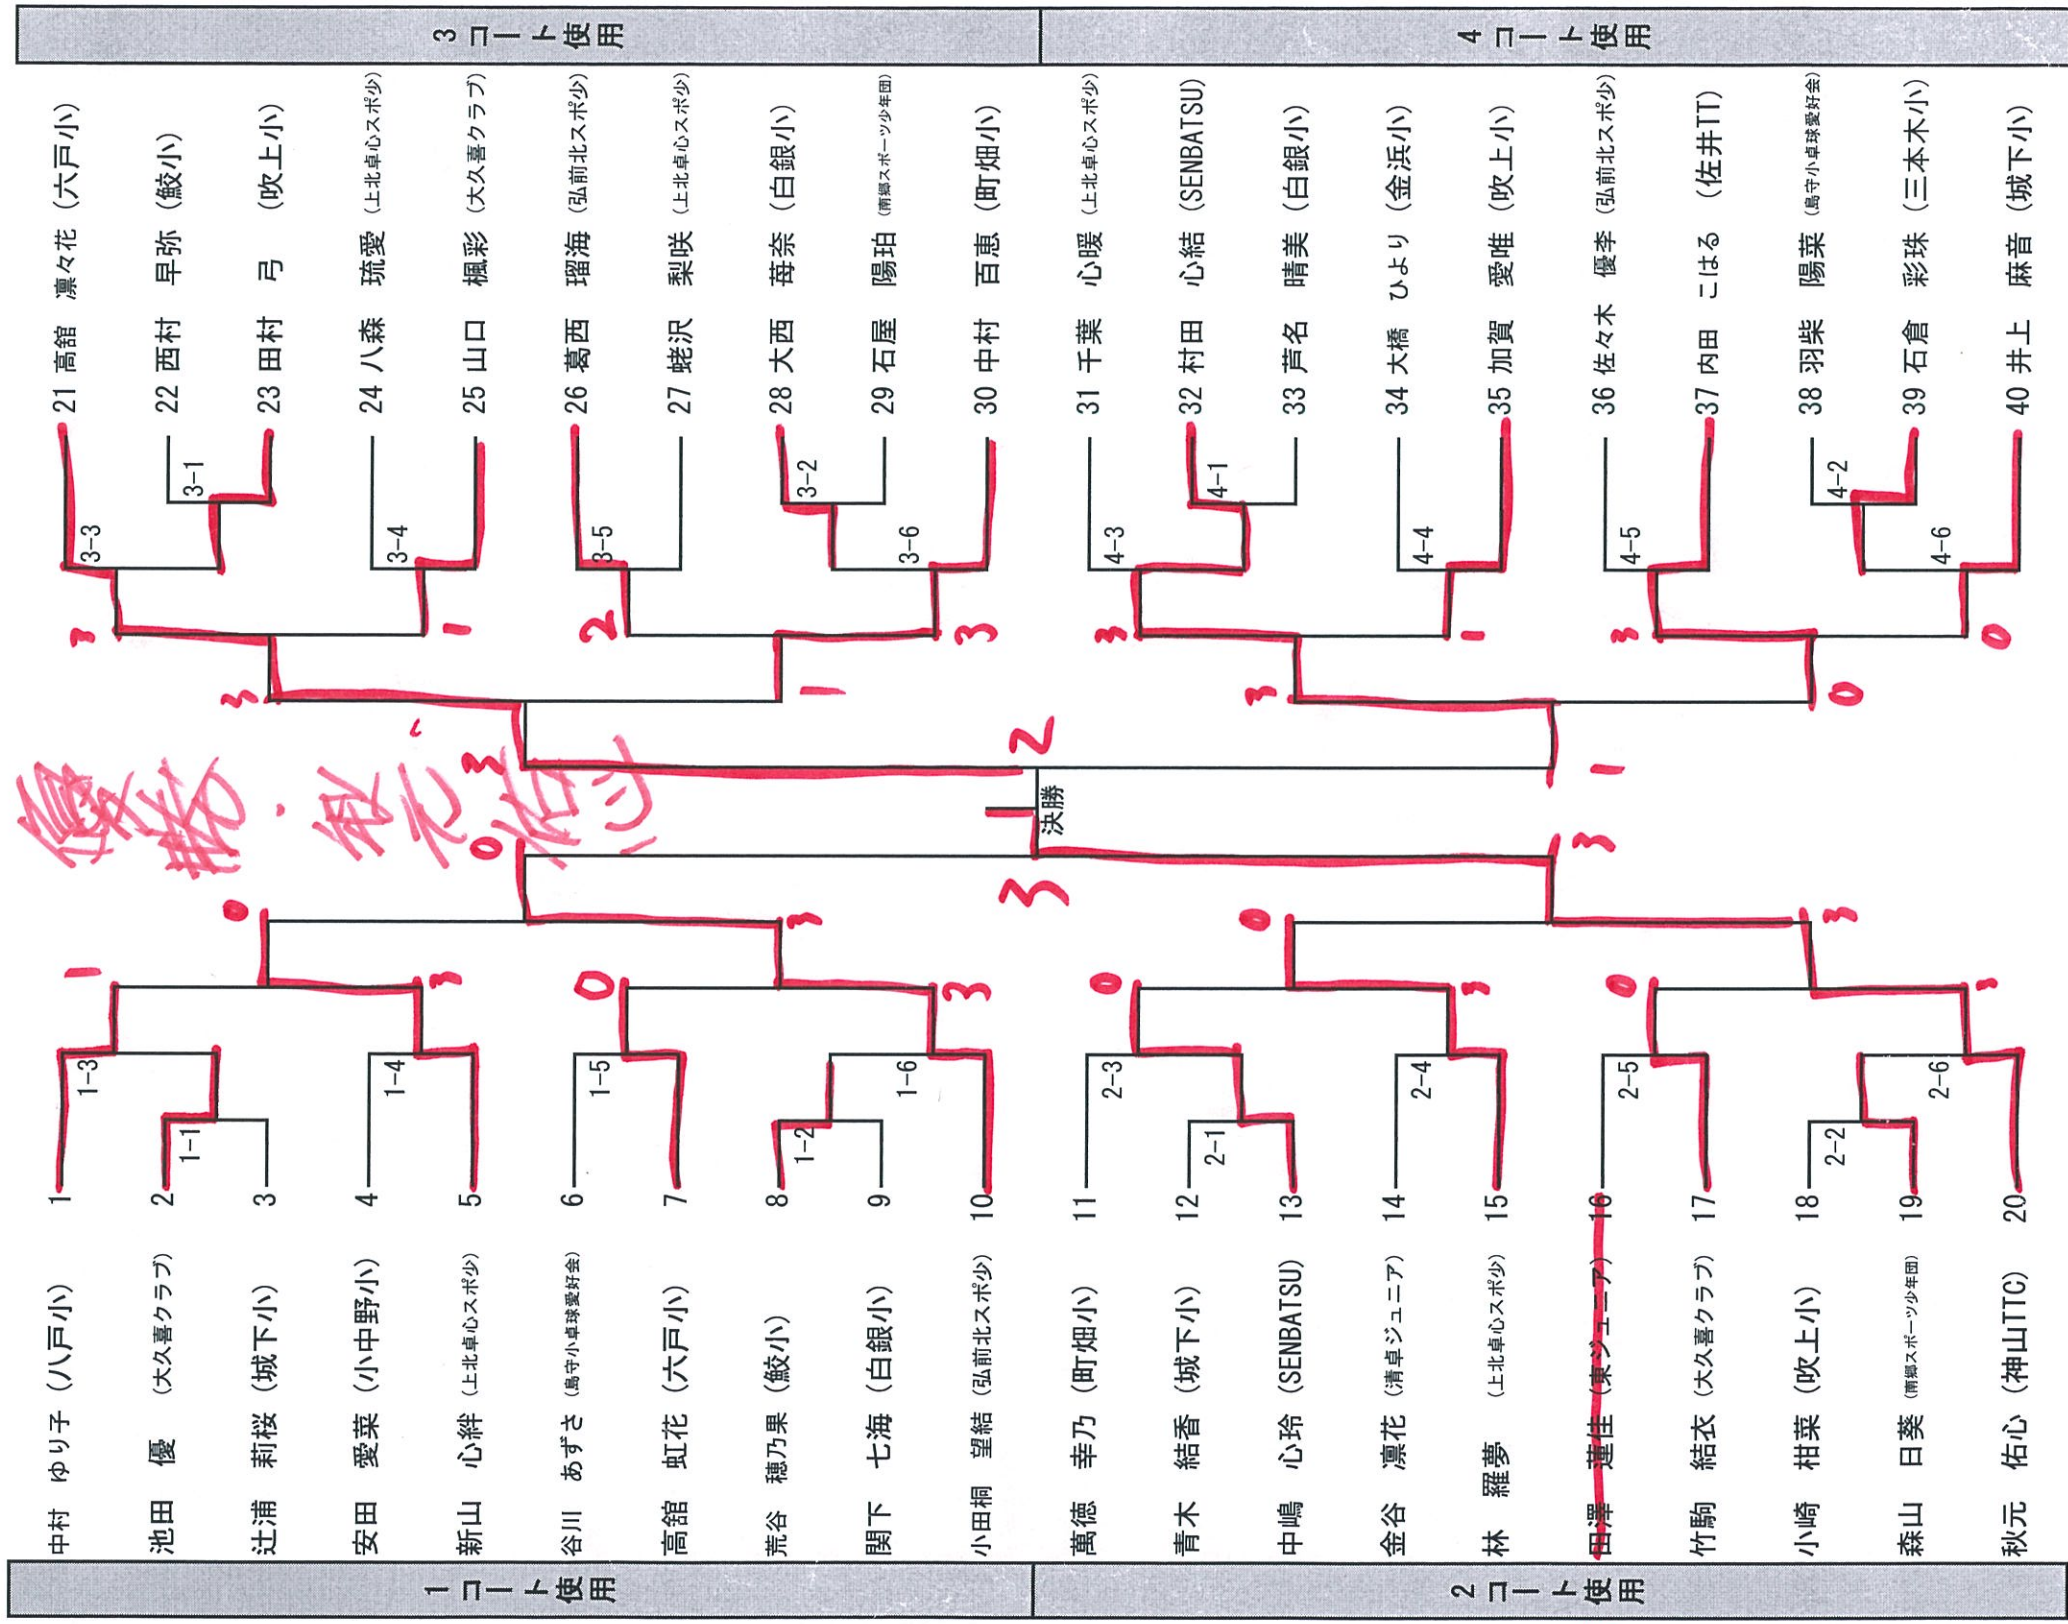

女子団体戦

第14回武輪水産杯県南親善卓球大会
令和5年3月5日
八戸市東体育館

第14回武輪水産杯杯南親善卓球大会
令和5年3月5日
八戸市東体育館

3年生以下女子

※各割当てコート1番から試合を消化していく。

3年以下の審判に関しては原則的に事務局で行う予定。

4年生女子

第14回武輪水産杯県南親善卓球大会
令和5年3月5日
八戸市東体育館

※各割当てコート1番から試合を消化していく。

が1回戦目、各コートスタート試合、審判となります。

5年生女子

第14回武輪水産杯県南親善卓球大会
令和5年3月5日
八戸市東体育館

※各割当てコート1番から試合を消化していく。

が1回戦目、各コートスタート試合、審判となりません
※賞品はベスト16位より、ベスト8より表彰。武輪杯ラッキーマスは敗者くじ抽選にて当選。

6年生女子

第14回武輪水産杯県南親善卓球大会
令和5年3月5日
八戸市東体育館

※各割当てコート1番から試合を消化していく。

が1回戦目、各コートスタート試合、審判となります。

※賞品はベスト16位より、ベスト8より表彰。武輪杯ラッキークー賞は敗者くじ抽選にて当選。