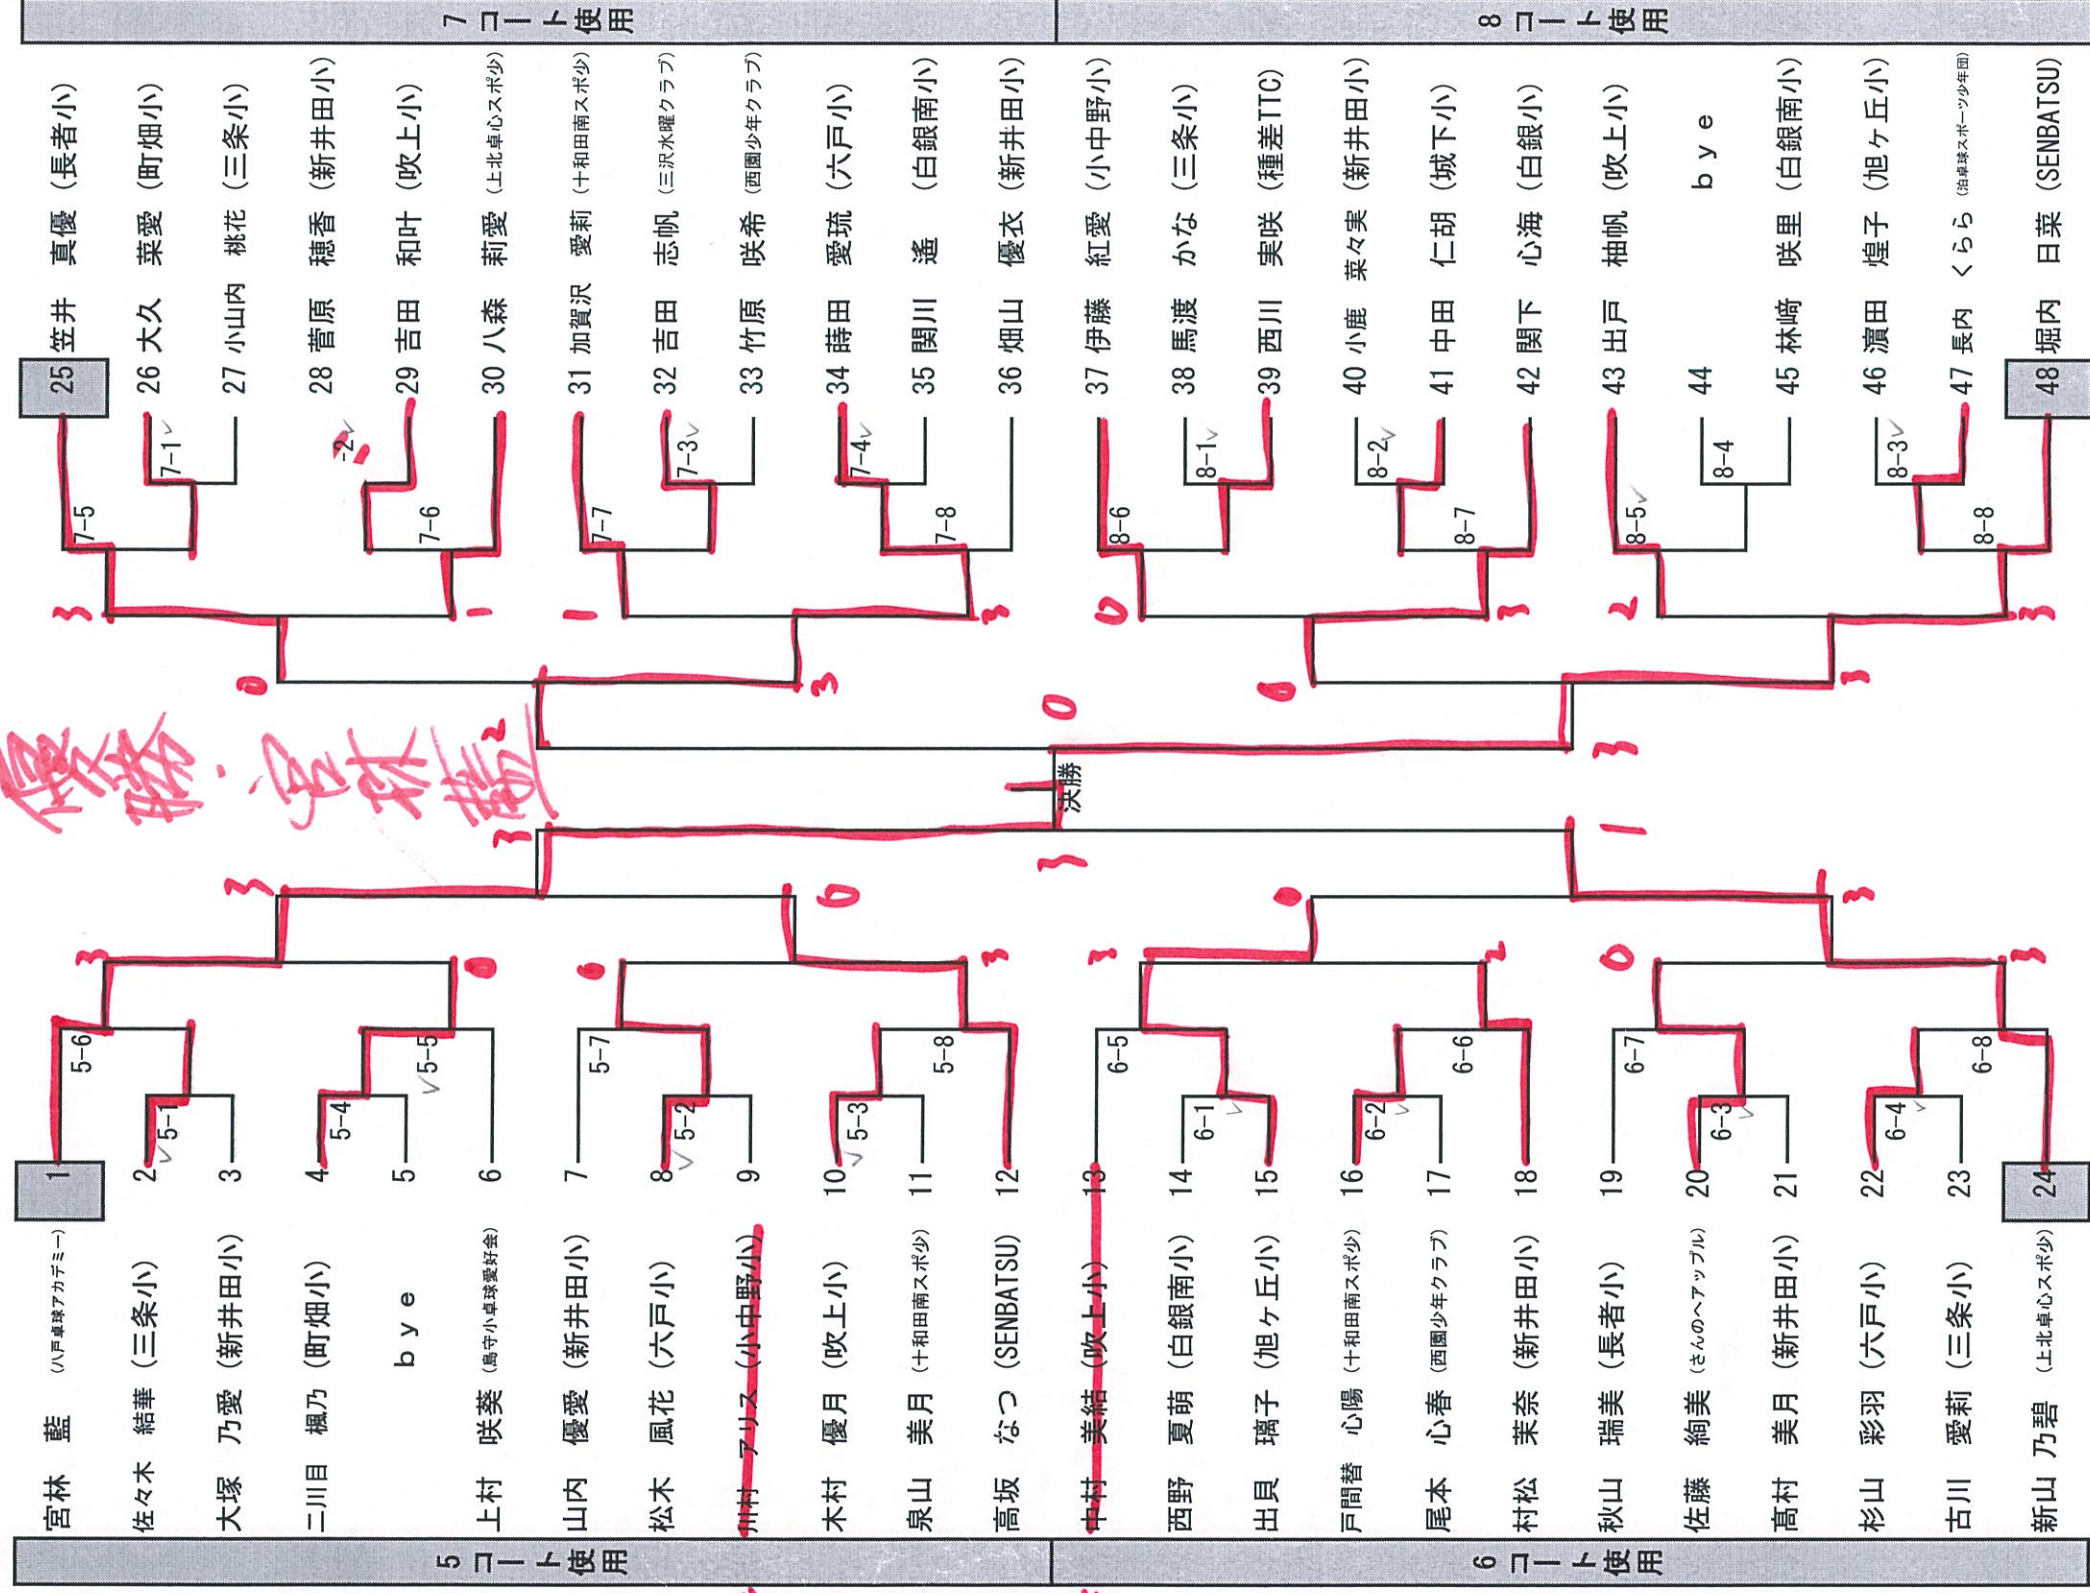

女子団体戦

第14回武輪水産杯県南親善卓球大会
令和5年3月5日
八戸市東体育館

第14回武輪水産杯杯南親善卓球大会
令和5年3月5日
八戸市東体育館

3年生以下女子

※各割当てコート1番から試合を消化していく。

3年以下の審判に関しては原則的に事務局で行う予定。

4年生女子

第14回武輪水産杯県南親善卓球大会
令和5年3月5日
八戸市東体育館

※各割当てコート1番から試合を消化していく。

が1回戦目、各コートスタート試合、審判となります。

5年生女子

第14回武輪水産杯県南親善卓球大会
令和5年3月5日
八戸市東体育館

※各割当てコート1番から試合を消化していく。

が1回戦目、各コートスタート試合、審判となりません
※賞品はベスト16位より、ベスト8より表彰。武輪杯ラッキーマスは敗者くじ抽選にて当選。

6年生女子

第14回武輪水産杯県南親善卓球大会
令和5年3月5日
八戸市東体育館

※各割当てコート1番から試合を消化していく。

が1回戦目、各コートスタート試合、審判となります。

※賞品はベスト16位より、ベスト8より表彰。武輪杯ラッキークー賞は敗者くじ抽選にて当選。