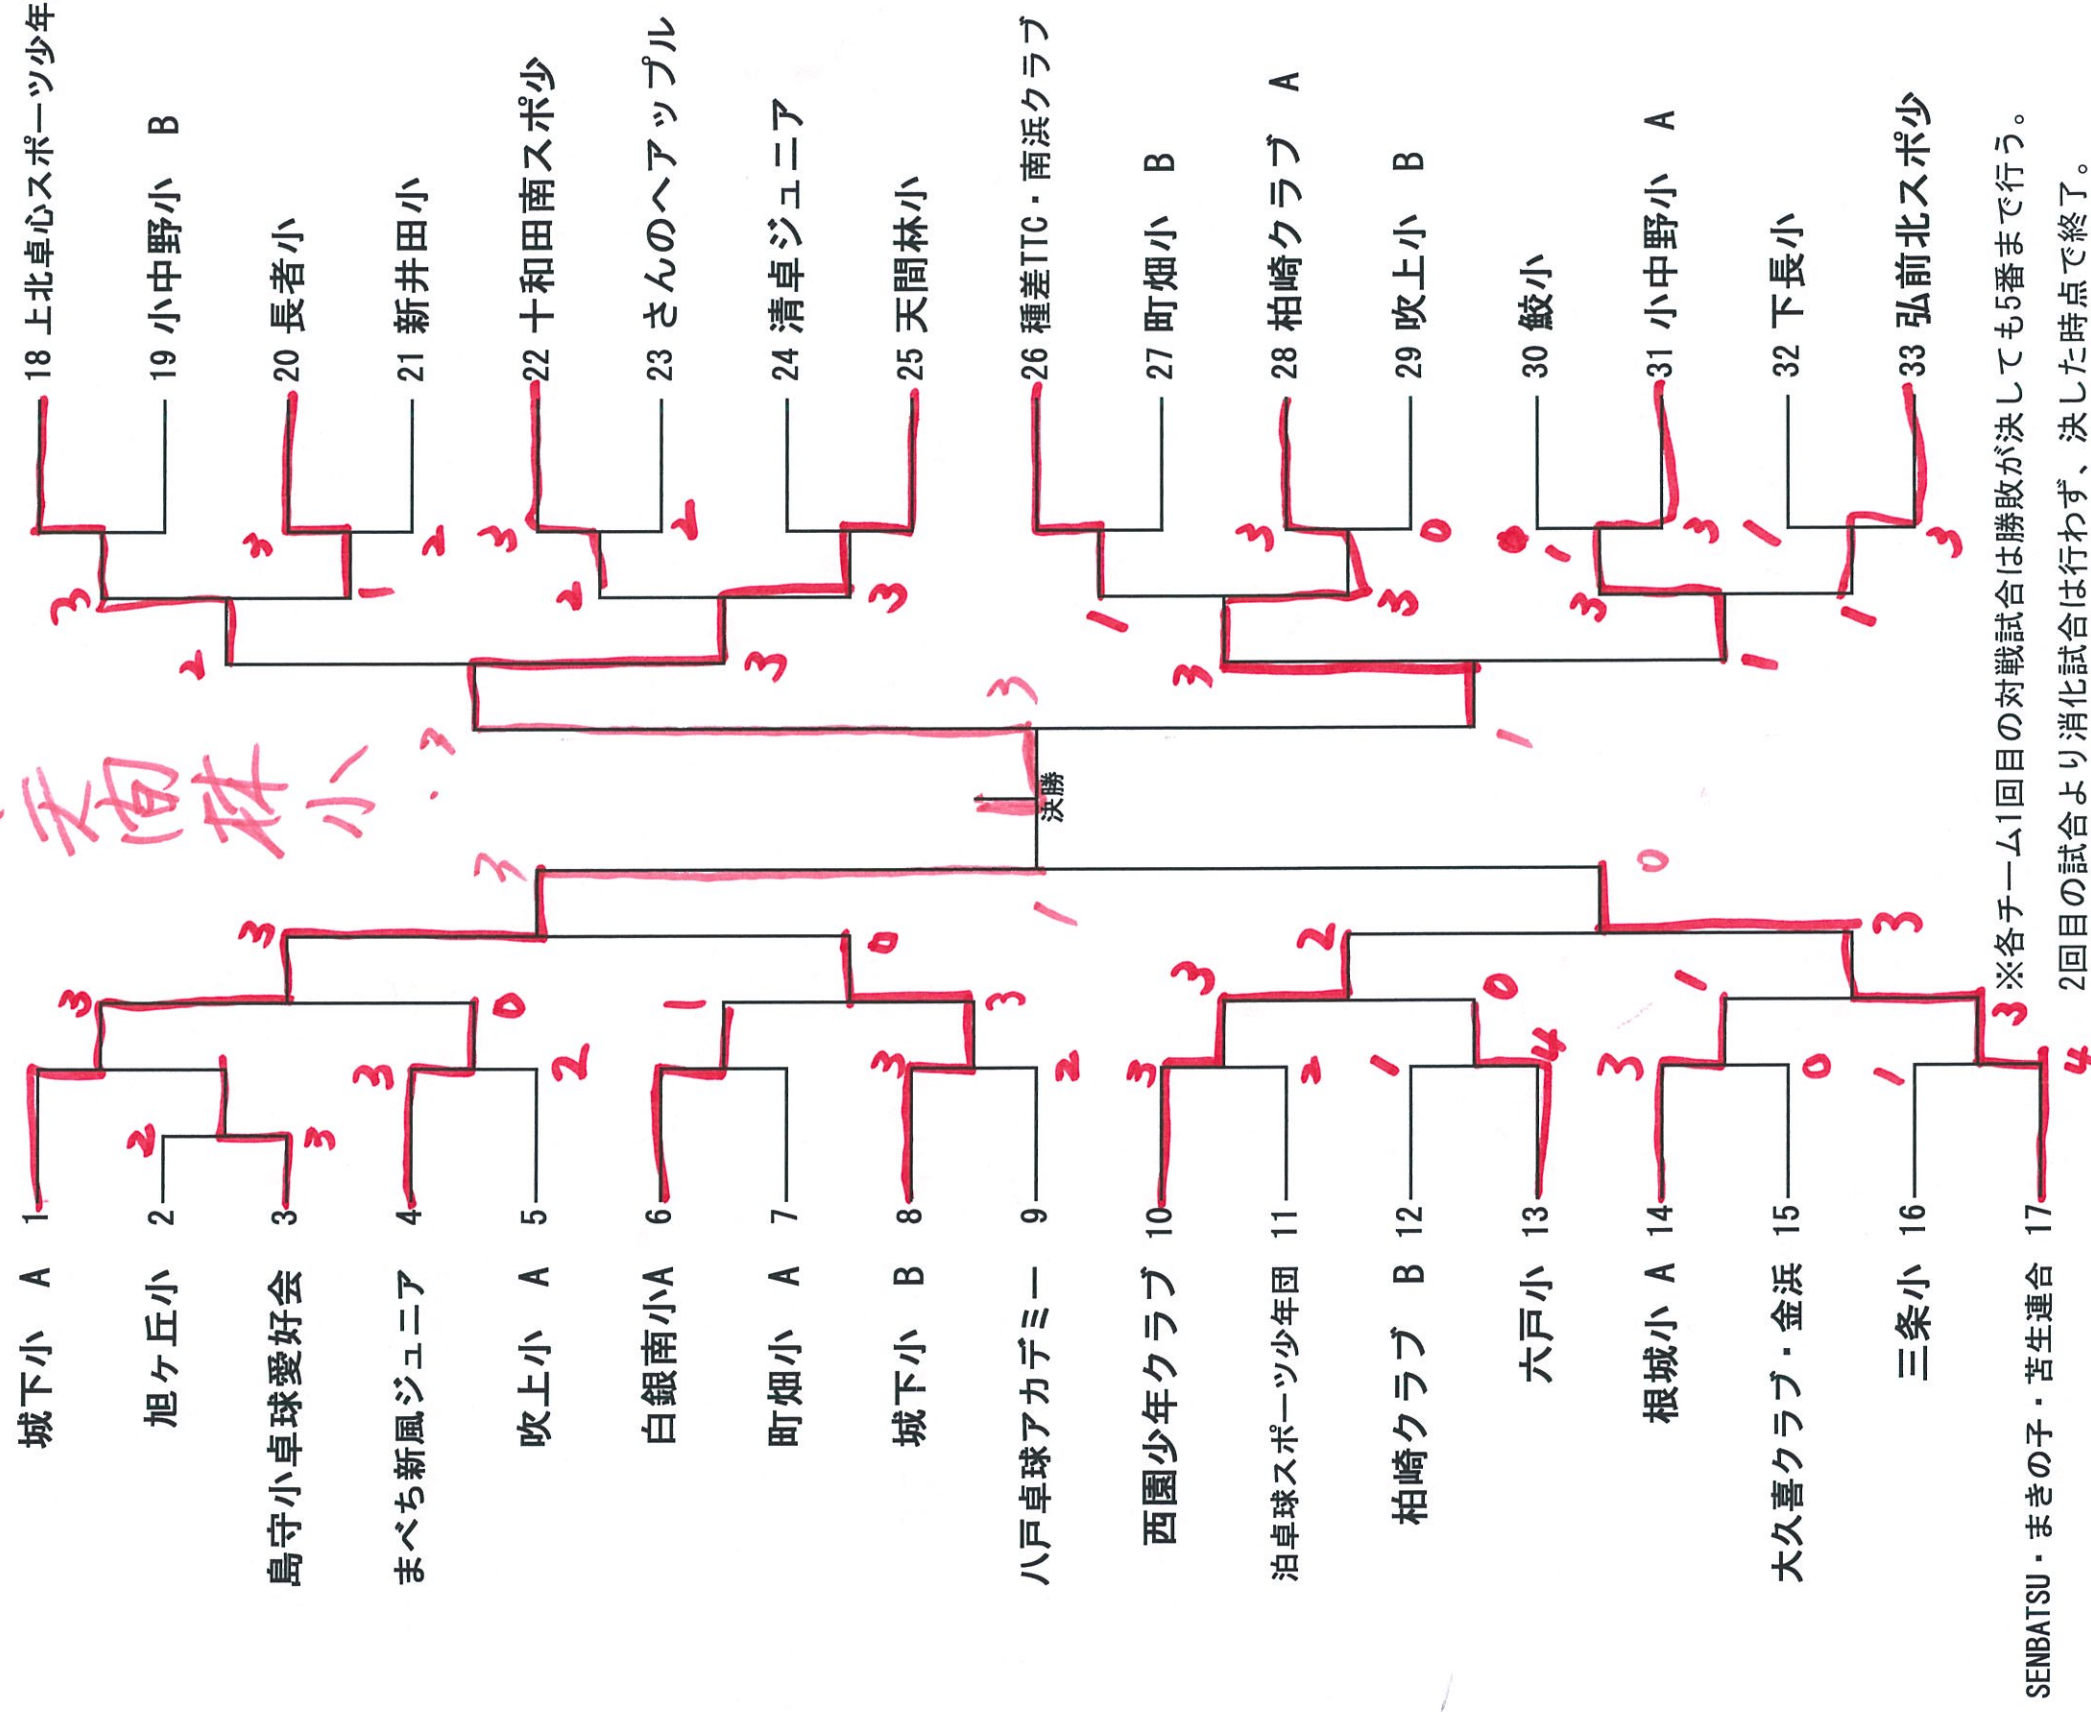

女子団体戦

第14回武輪水産杯県南親善卓球大会
令和5年3月5日
八戸市東体育館

第14回武輪水産杯杯南親善卓球大会
令和5年3月5日
八戸市東体育館

3年生以下女子

※各割当てコート1番から試合を消化していく。

3年以下の審判に関しては原則的に事務局で行う予定。

4年生女子

第14回武輪水産杯県南親善卓球大会
令和5年3月5日
八戸市東体育館

※各割当てコート1番から試合を消化していく。

が1回戦目、各コートスタート試合、審判となります。

5年生女子

第14回武輪水産杯県南親善卓球大会
令和5年3月5日
八戸市東体育館

※各割当てコート1番から試合を消化していく。

が1回戦目、各コートスタート試合、審判となりません
※賞品はベスト16位より、ベスト8より表彰。武輪杯ラッキーマスは敗者くじ抽選にて当選。

6年生女子

第14回武輪水産杯県南親善卓球大会
令和5年3月5日
八戸市東体育館

※各割当てコート1番から試合を消化していく。

が1回戦目、各コートスタート試合、審判となります。

※賞品はベスト16位より、ベスト8より表彰。武輪杯ラッキークー賞は敗者くじ抽選にて当選。