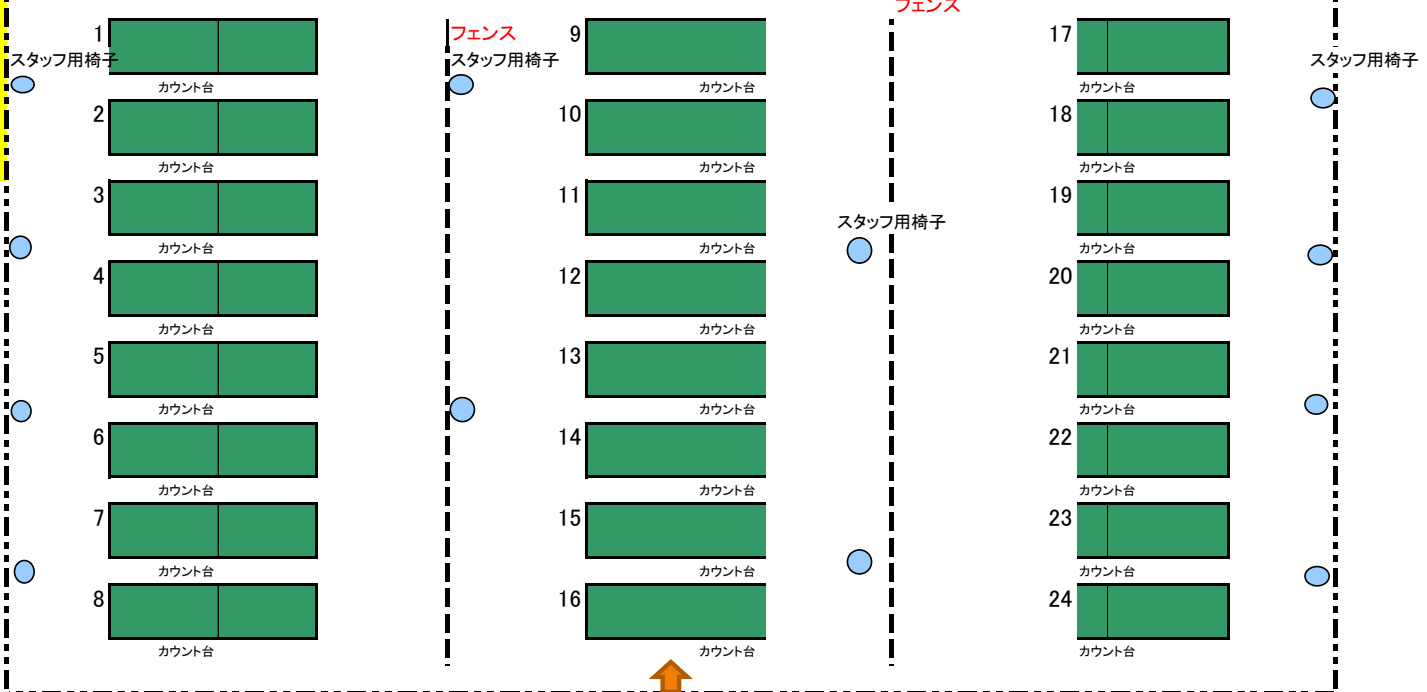

# 第14回武輪水産杯 県南親善卓球大会

令和 5年 3月 4日(土)、5日(日)

八戸市東体育館 TEL0178-31-3355

主催 武輪水産株式会社

後援 八戸市卓球協会

**館内会場設置、使用台内容**

参加賞置き場所

主催者席		来賓席		事務局、スタッフテーブル、席		参加費徴収場所		※休憩、食事場所	
				3年、4年、5年、6年運営(男子・女子)		表彰品(賞品)			