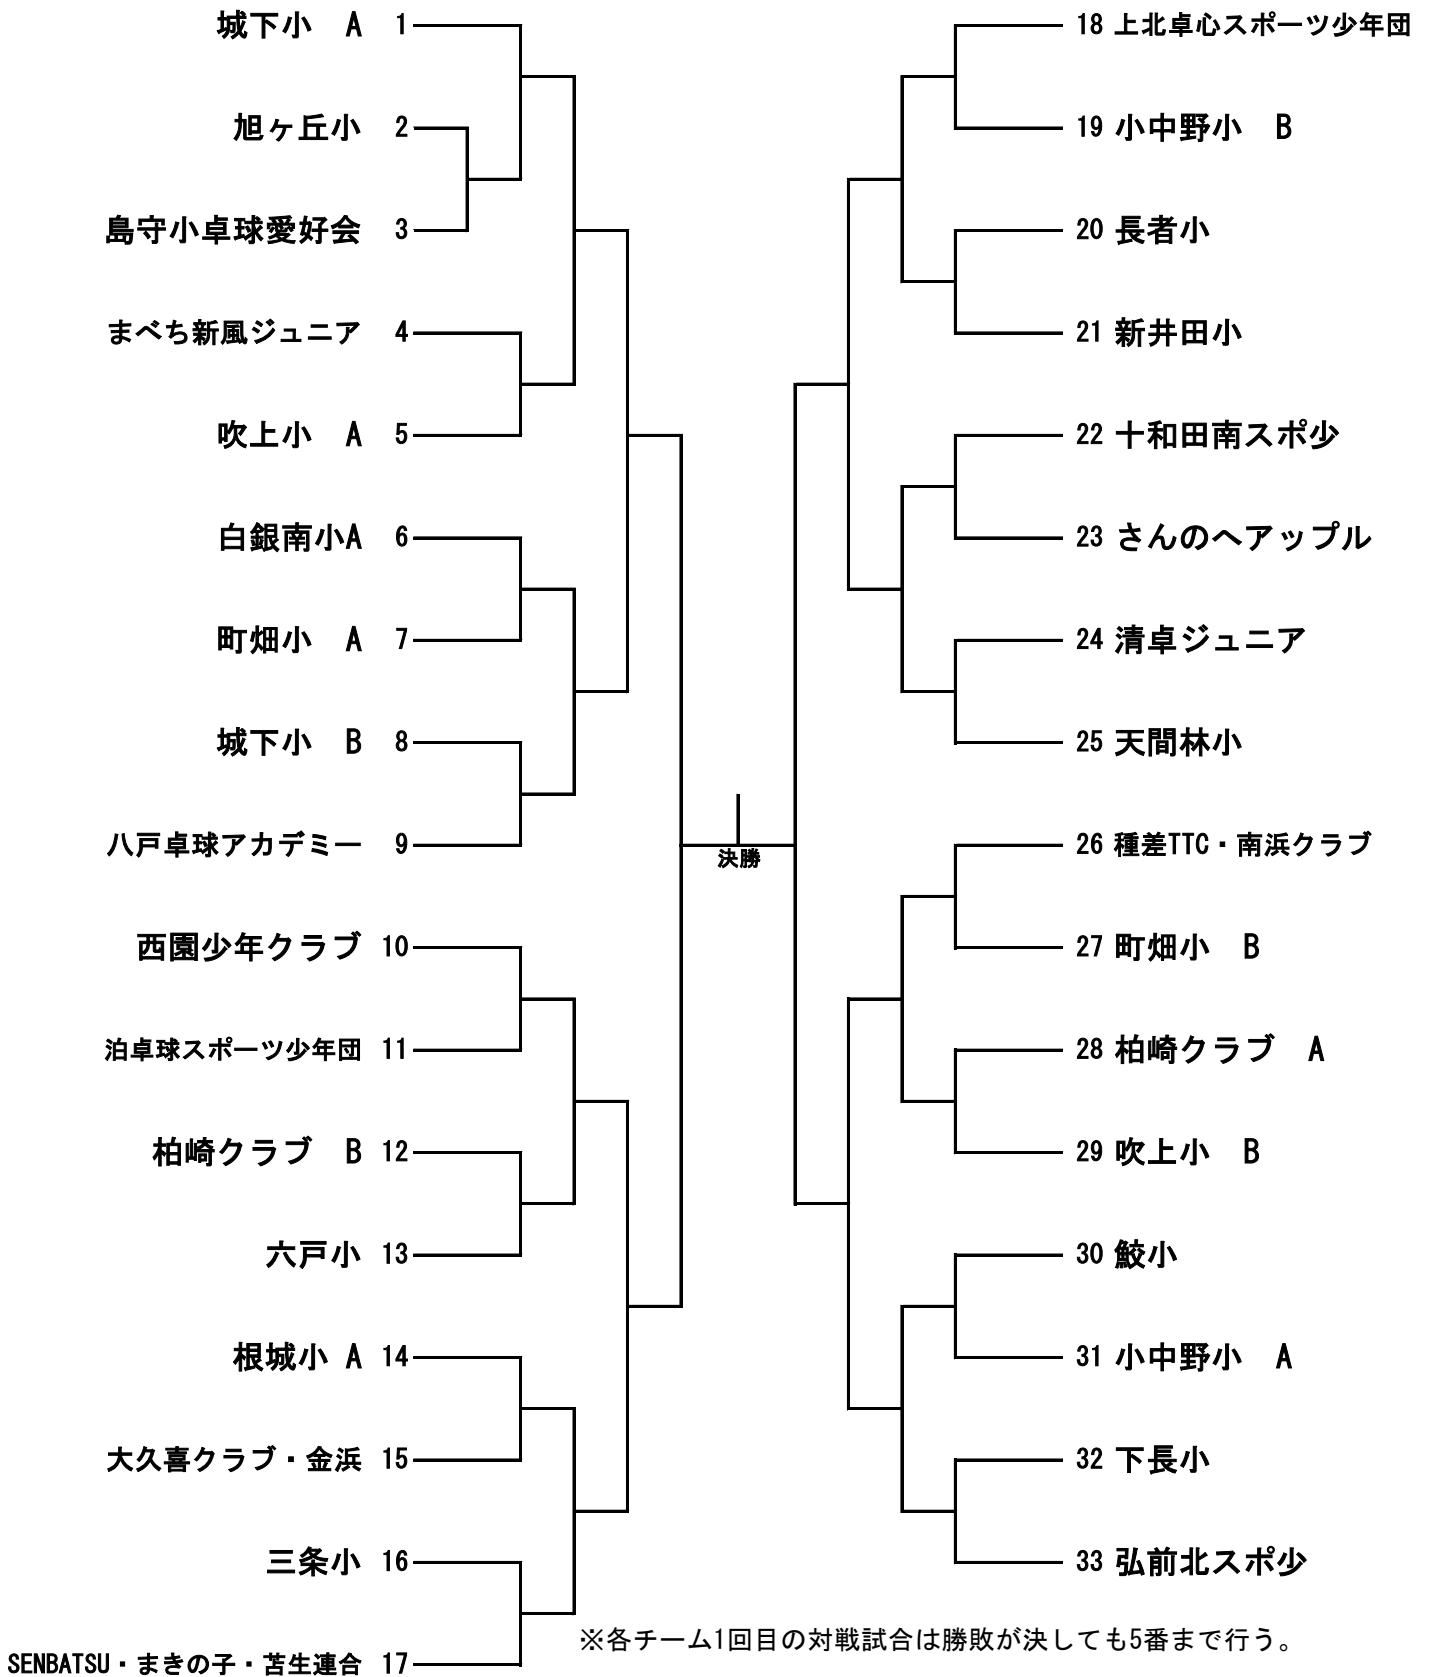

女子団体戦

第14回武輪水産杯県南親善卓球大会
令和5年3月5日
八戸市東体育館

※各チーム1回目の対戦試合は勝敗が決しても5番まで行う。

2回目の試合より消化試合は行わず、決した時点で終了。

各チーム棄権者状況を掲示物にて確認をしオーダー提出ください。

(棄権者は1番から、2番、…✕とする)