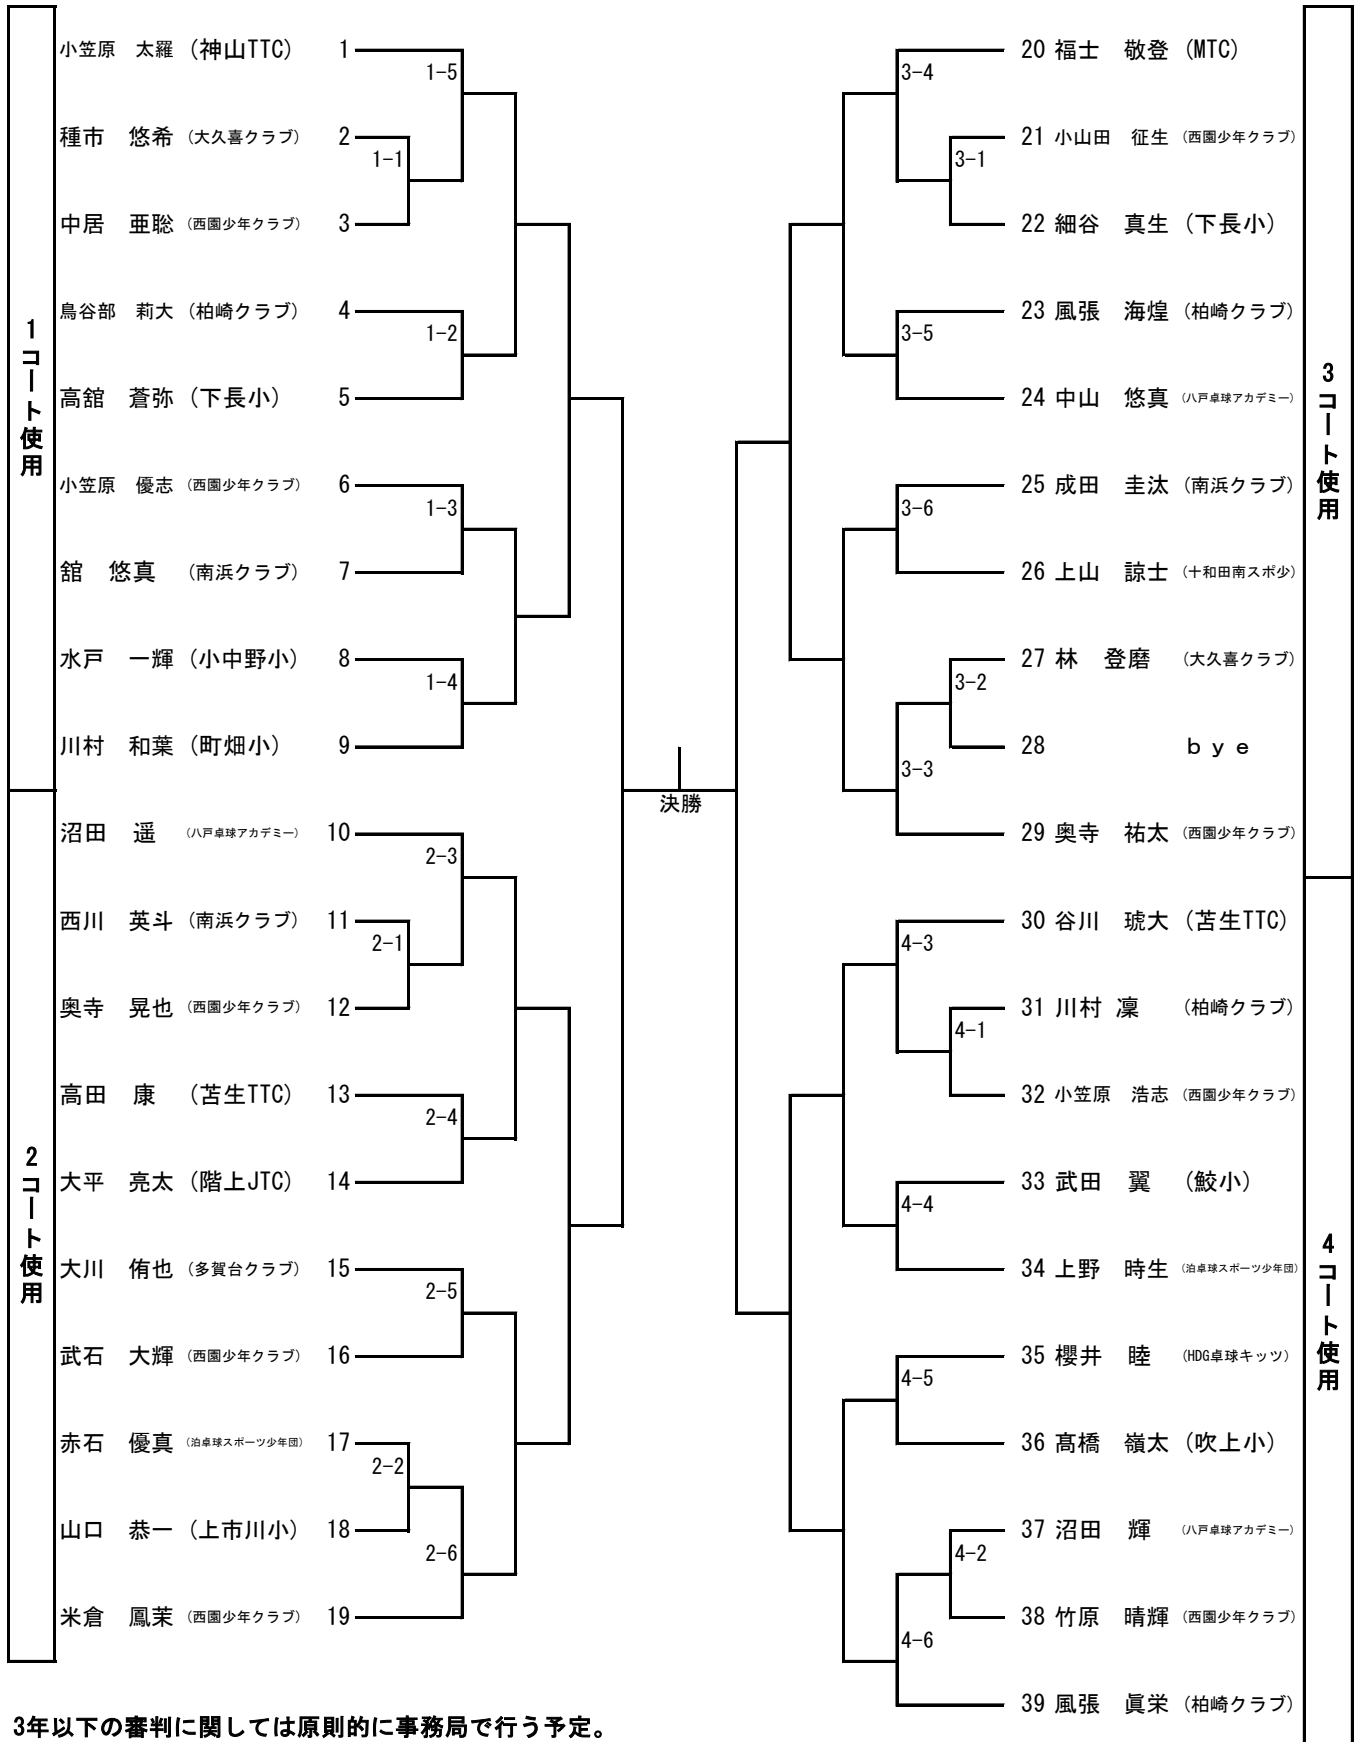

3年生以下男子

※各割当てコート1番から試合を消化していく。

3年以下の審判に関しては原則的に事務局で行う予定。

※賞品はベスト16位より、ベスト8より表彰。武輪杯ラッキー賞は敗者くじ抽選にて当選。