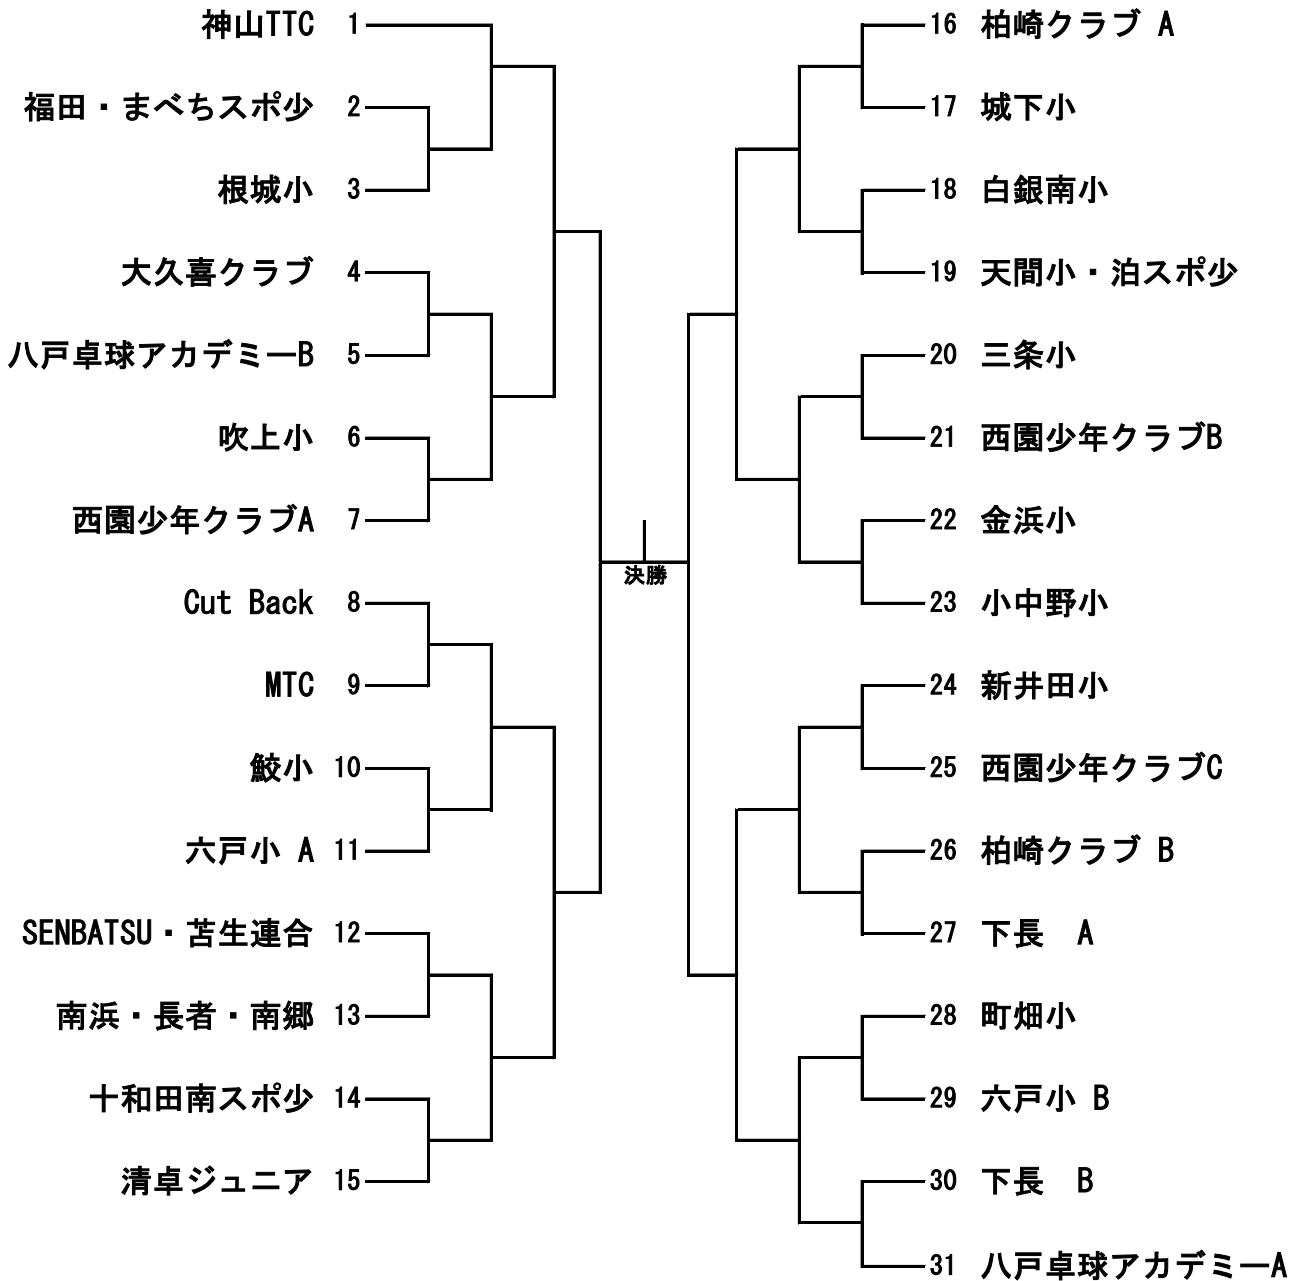

男子団体戦

※各チーム1回目の対戦試合は勝敗が決しても5番まで行う。

2回目の試合より消化試合は行わず、決した時点で終了。

各チーム棄権者状況を掲示物にて確認をしオーダー提出ください。

(棄権者は1番から、2番、…✕とする)