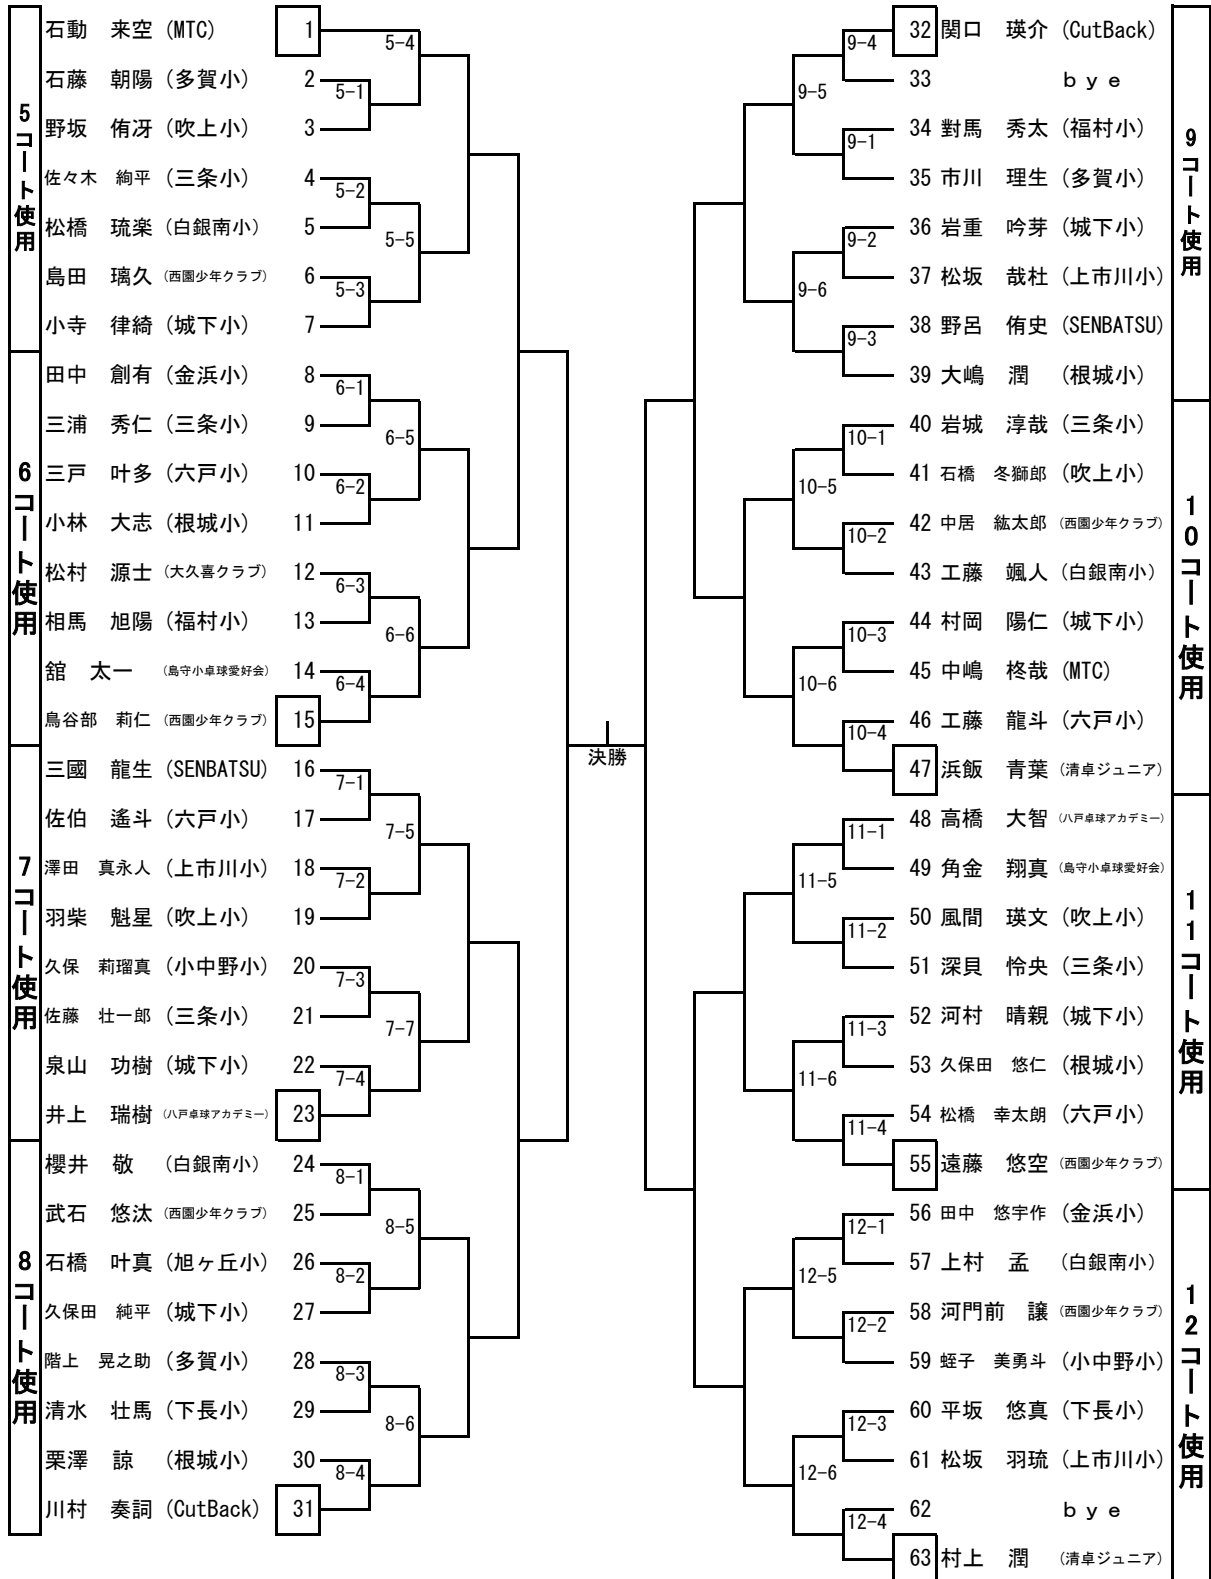

# 4年生男子

第14回武輪水産杯県南親善卓球大会

令和5年3月4日

八戸市東体育館

※各割当てコート1番から試合を消化していく。

が1回戦目、各コートスタート試合、審判となります。  
 ※賞品はベスト16位より、ベスト8より表彰。武輪杯ラッキー賞は敗者くじ抽選にて当選。