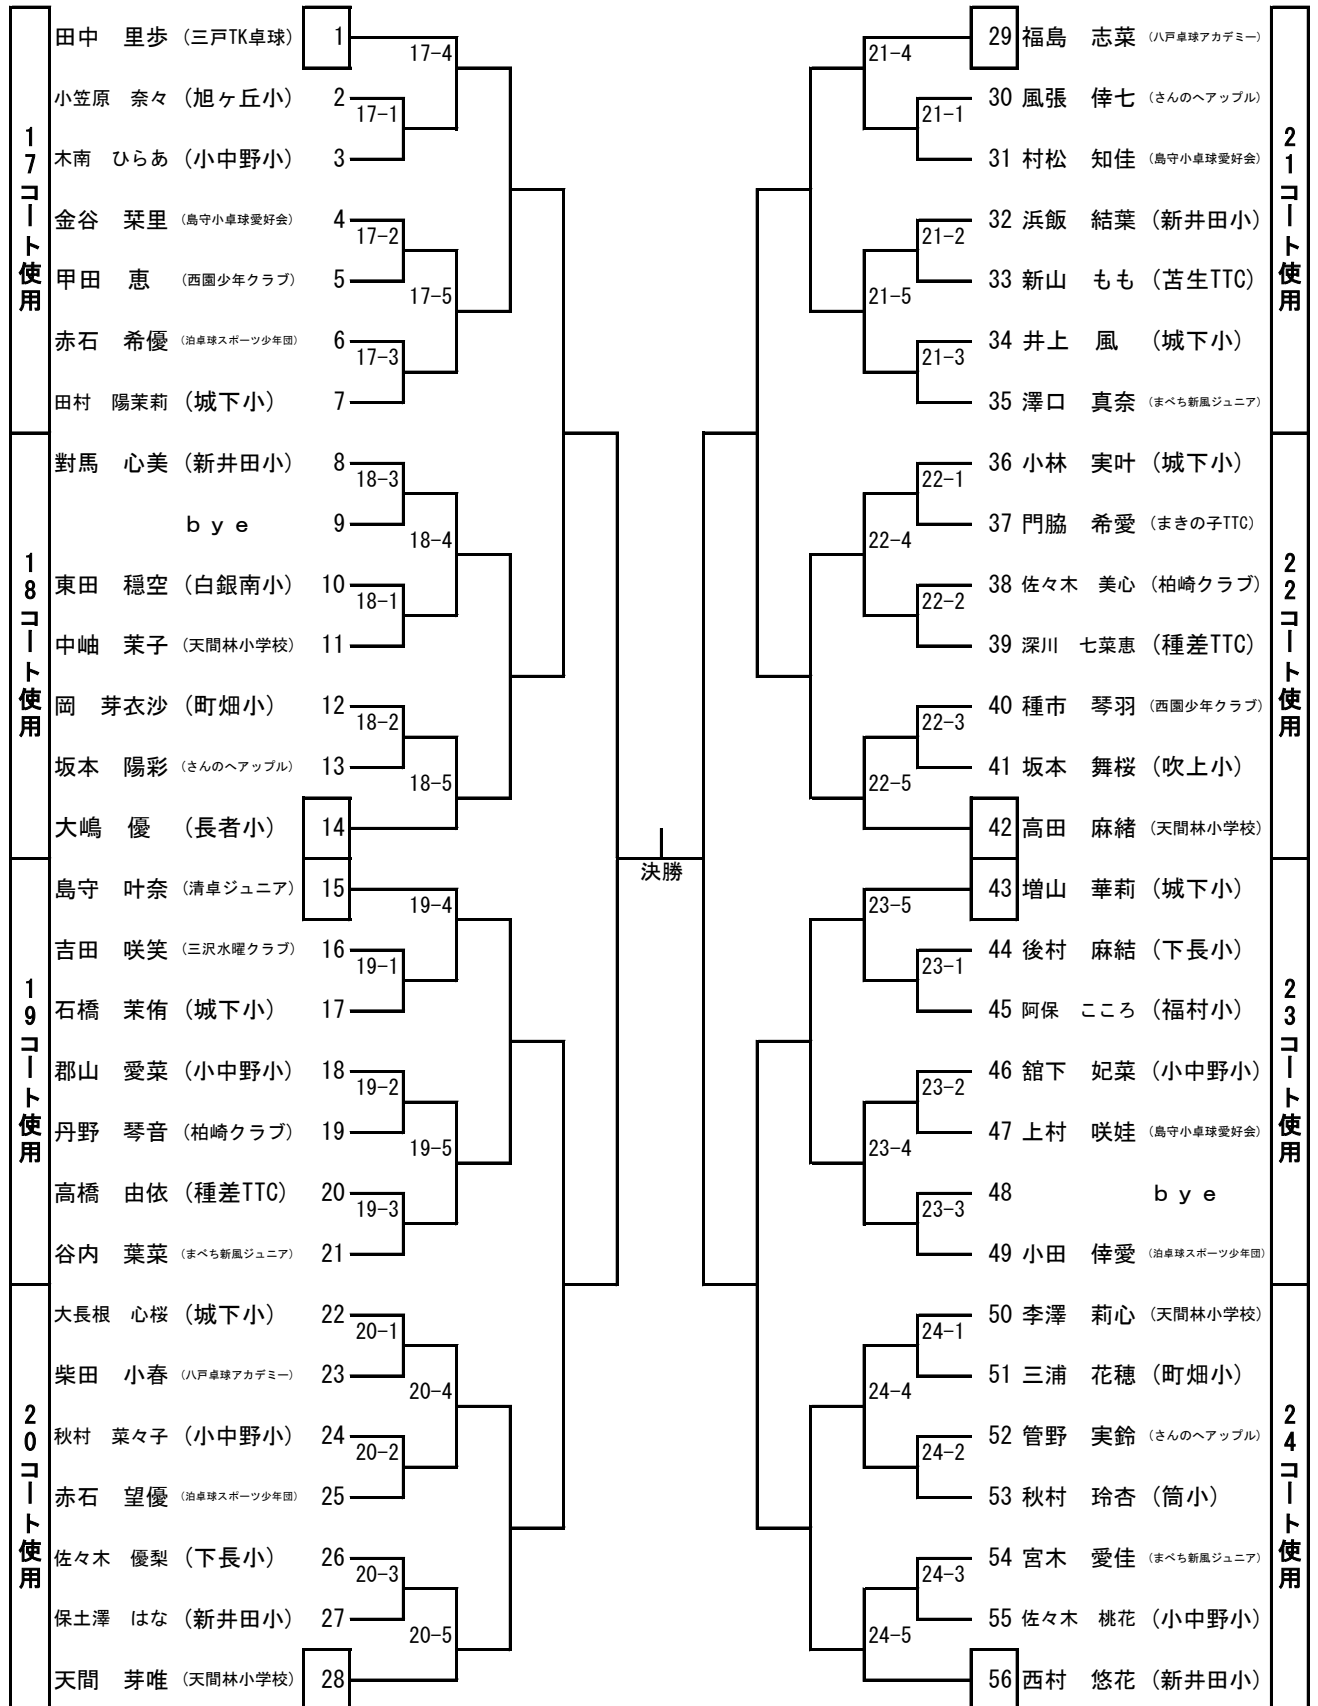

6年生男子

※各割当てコート1番から試合を消化していく。

が1回戦目、各コートスタート試合、審判となります。

※賞品はベスト16位より、ベスト8より表彰。武輪杯ラッキー賞は敗者くじ抽選にて当選。

6年生女子

※各割当てコート1番から試合を消化していく。

が1回戦目、各コートスタート試合、審判となります。

※賞品はベスト16位より、ベスト8より表彰。武輪杯ラッキー賞は敗者くじ抽選にて当選。