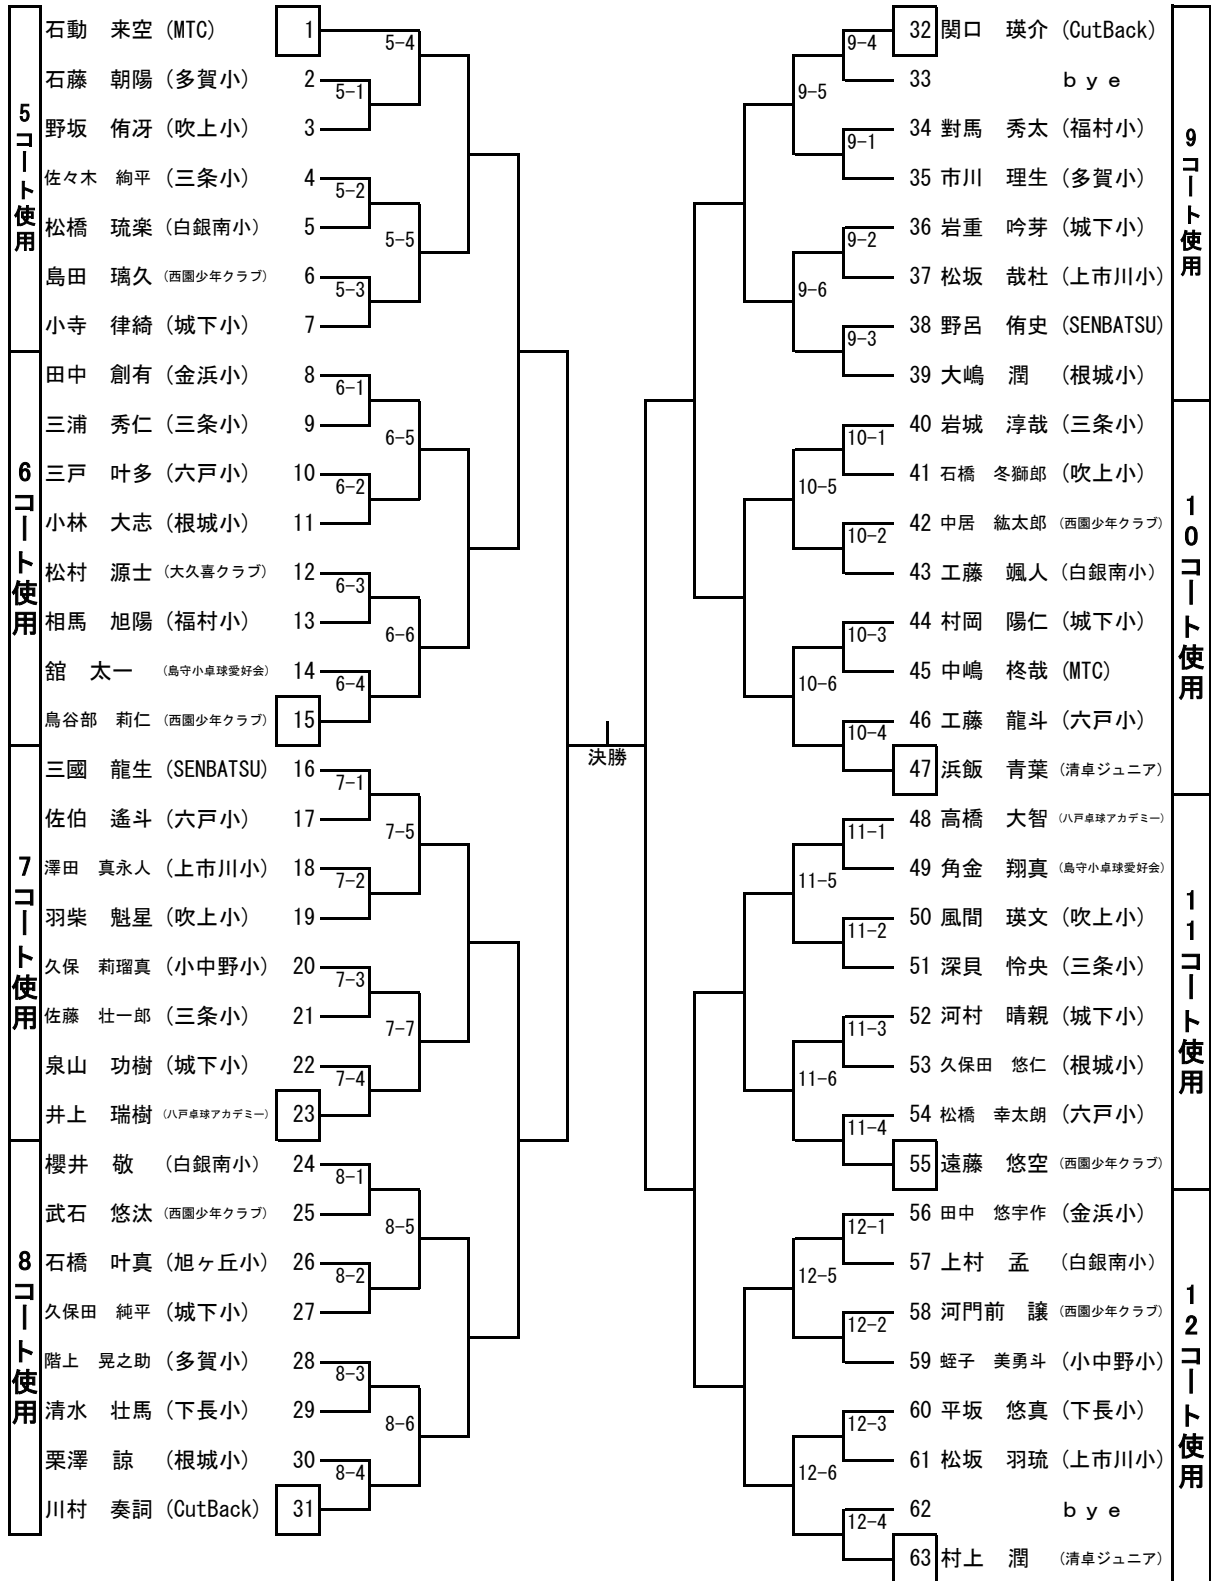

※各割当てコート1番から試合を消化していく。

3年以下の審判に関しては原則的に事務局で行う予定。

※賞品はベスト16位より、ベスト8より表彰。武輪杯ラッキー賞は敗者くじ抽選にて当選。

4年生男子

第14回武輪水産杯県南親善卓球大会

令和5年3月4日

八戸市東体育館

※各割当てコート1番から試合を消化していく。

が1回戦目、各コートスタート試合、審判となります。
 ※賞品はベスト16位より、ベスト8より表彰。武輪杯ラッキー賞は敗者くじ抽選にて当選。

4年生女子

第14回武輪水産杯県南親善卓球大会
令和5年3月5日
八戸市東体育館

※各割当てコート1番から試合を消化していく。

が1回戦目、各コートスタート試合、審判となります。

※賞品はベスト16位より、ベスト8より表彰。武輪杯ラッキー賞は敗者くじ抽選にて当選。

5年生男子