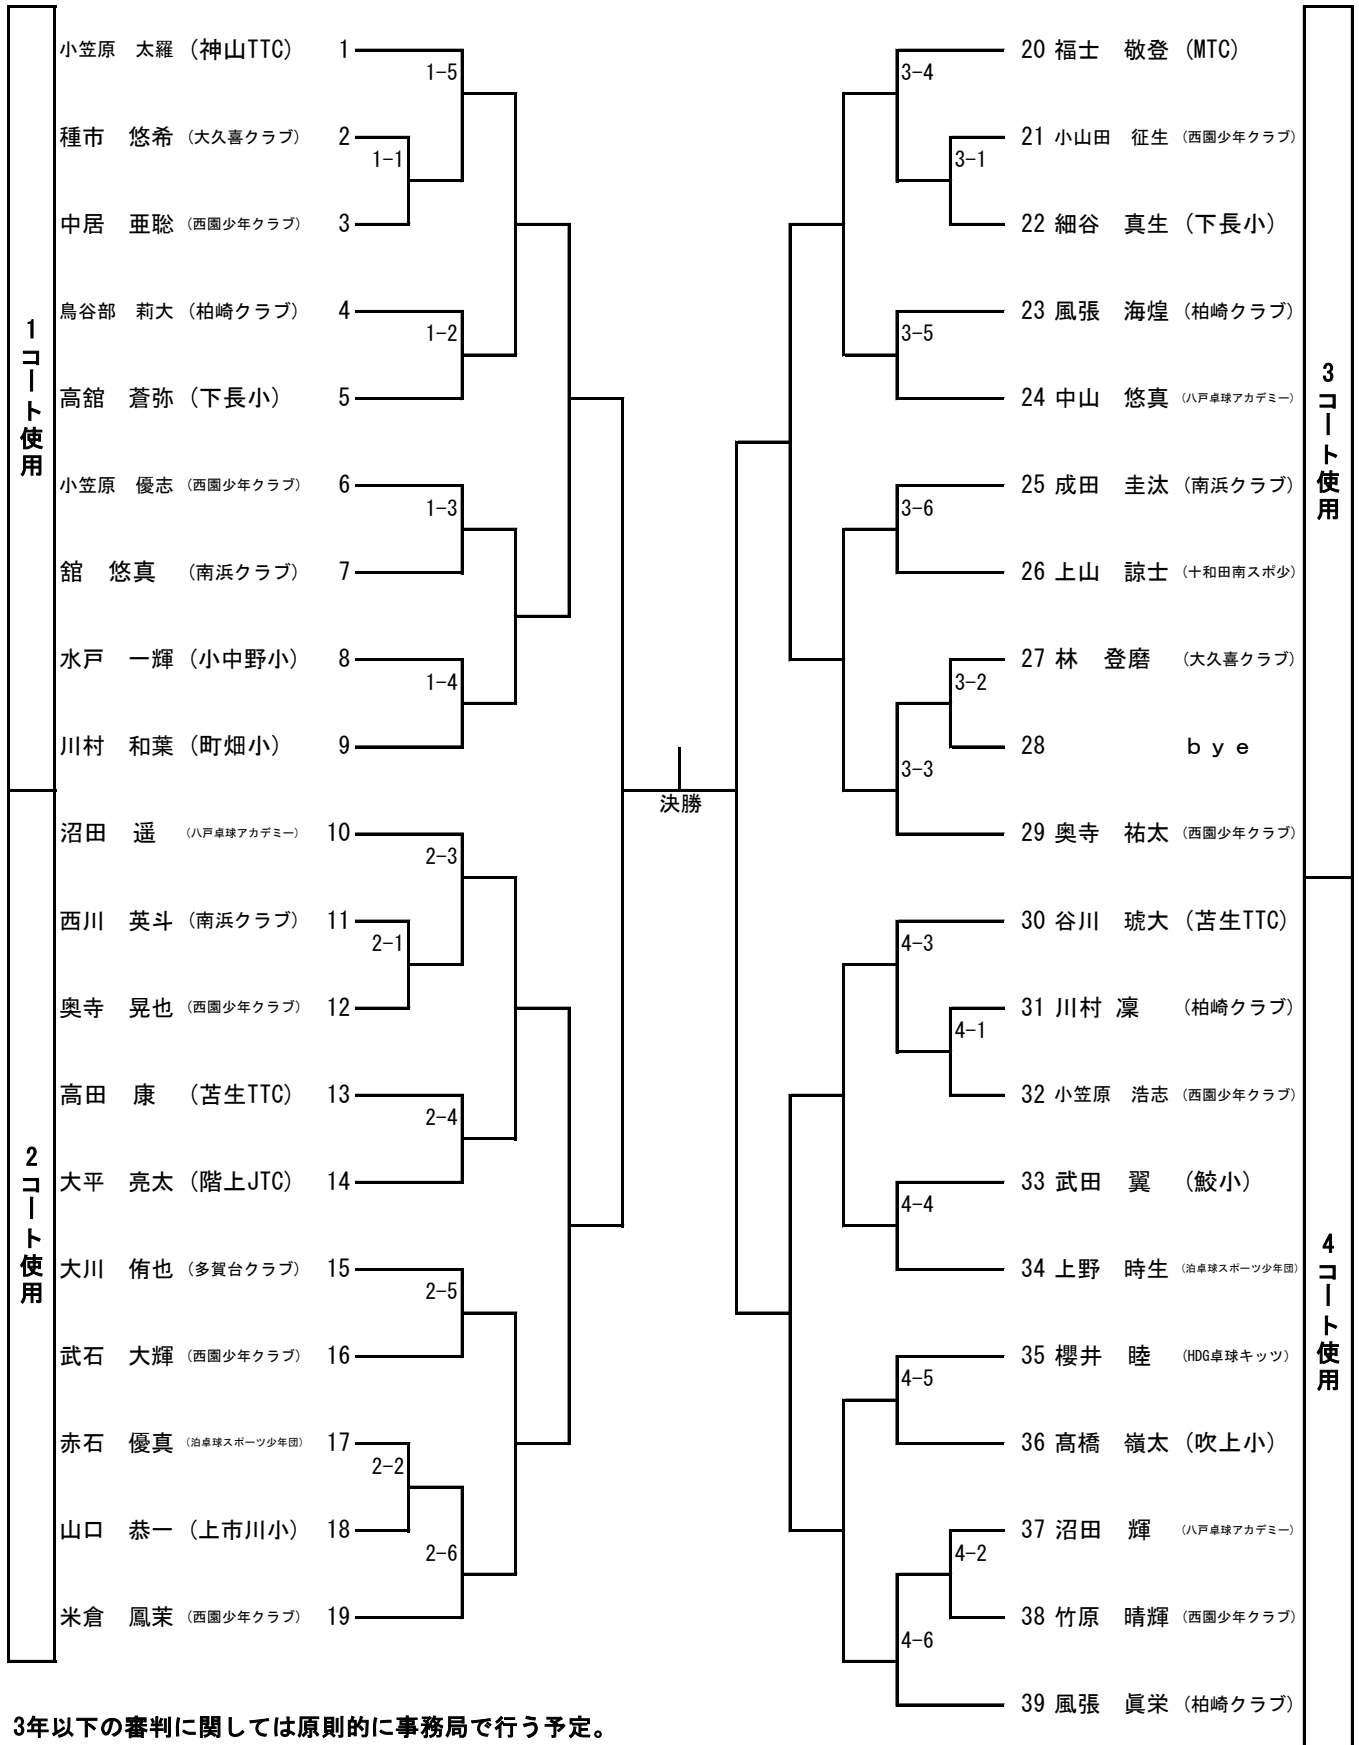

3年生以下男子

※各割当てコート1番から試合を消化していく。

3年以下の審判に関しては原則的に事務局で行う予定。

※賞品はベスト16位より、ベスト8より表彰。武輪杯ラッキー賞は敗者くじ抽選にて当選。