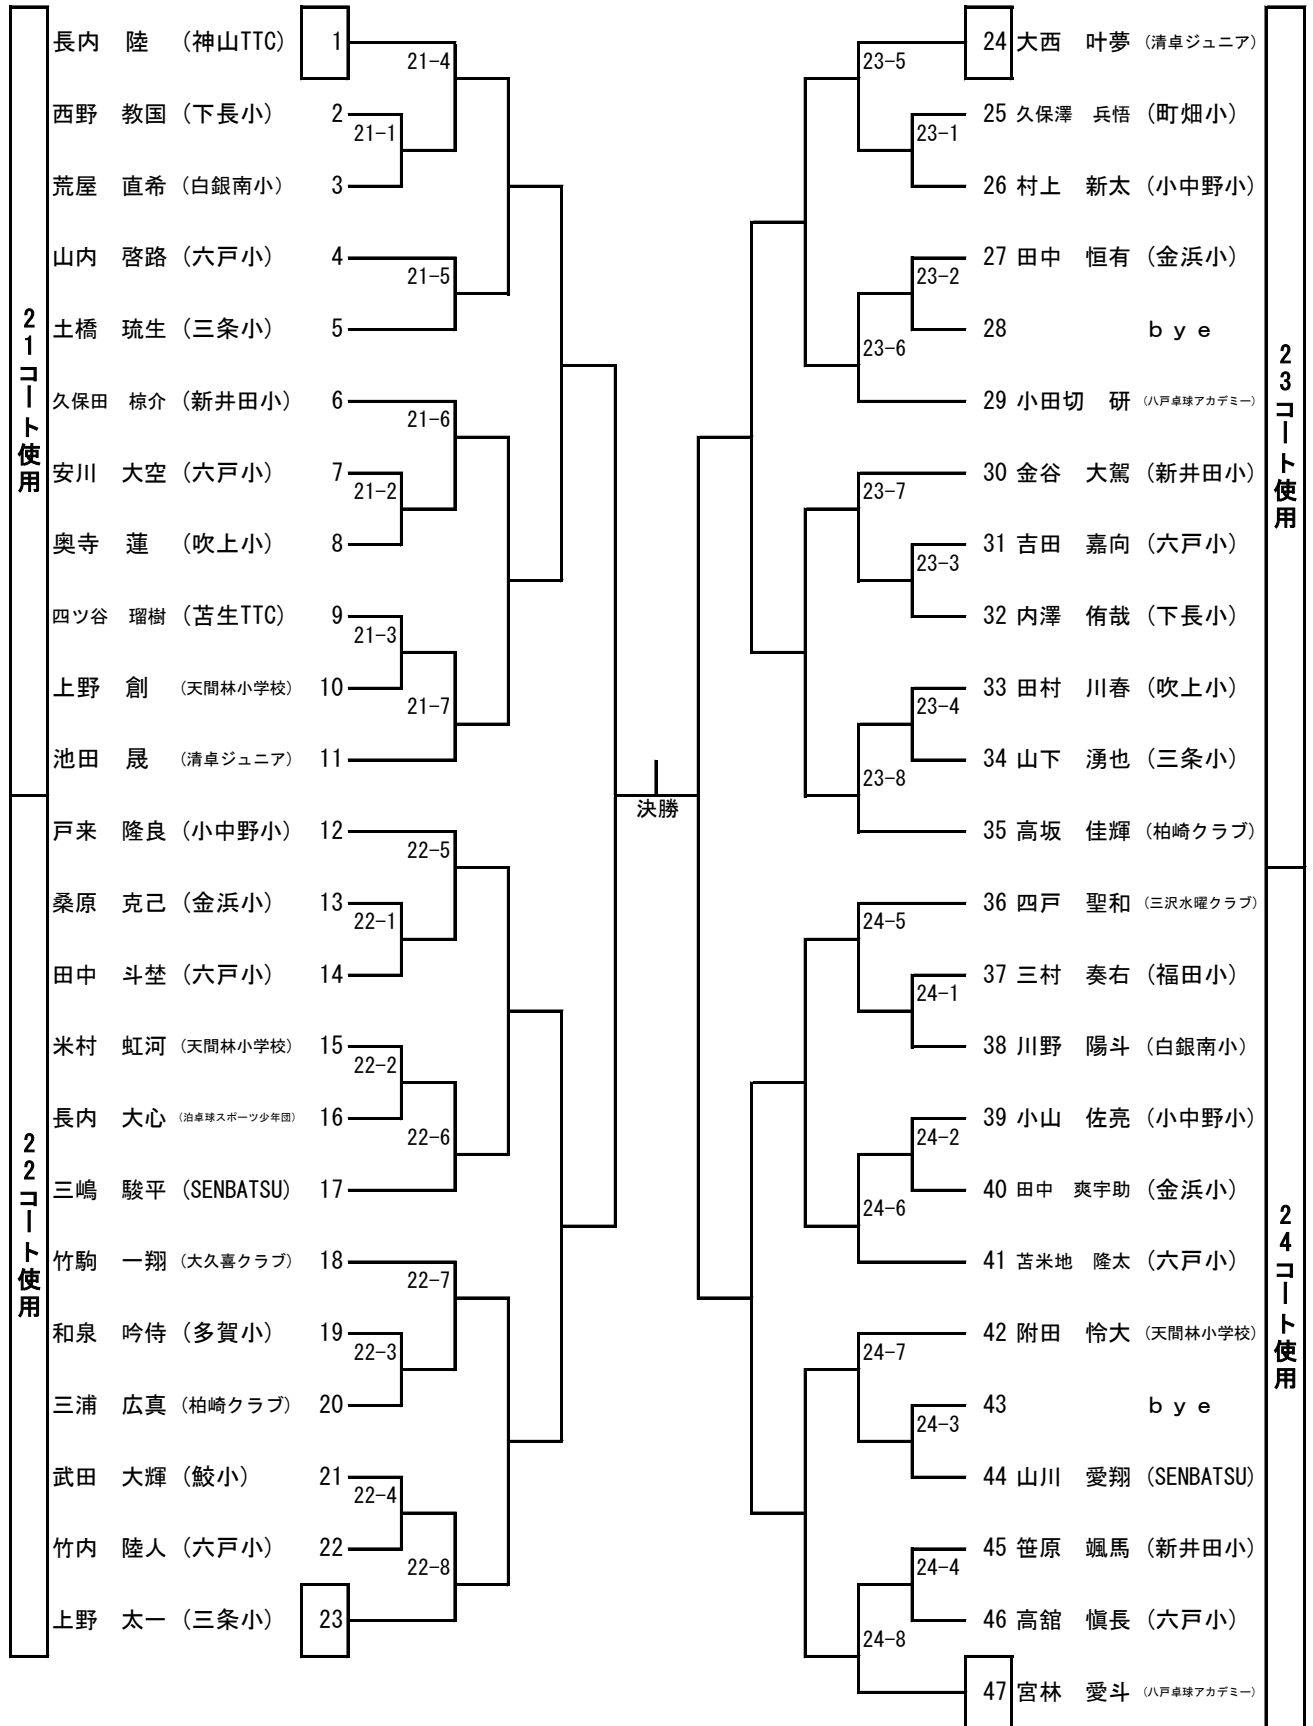

6年生男子

※各割当てコート1番から試合を消化していく。

が1回戦目、各コートスタート試合、審判となります。

※賞品はベスト16位より、ベスト8より表彰。武輪杯ラッキー賞は敗者くじ抽選にて当選。