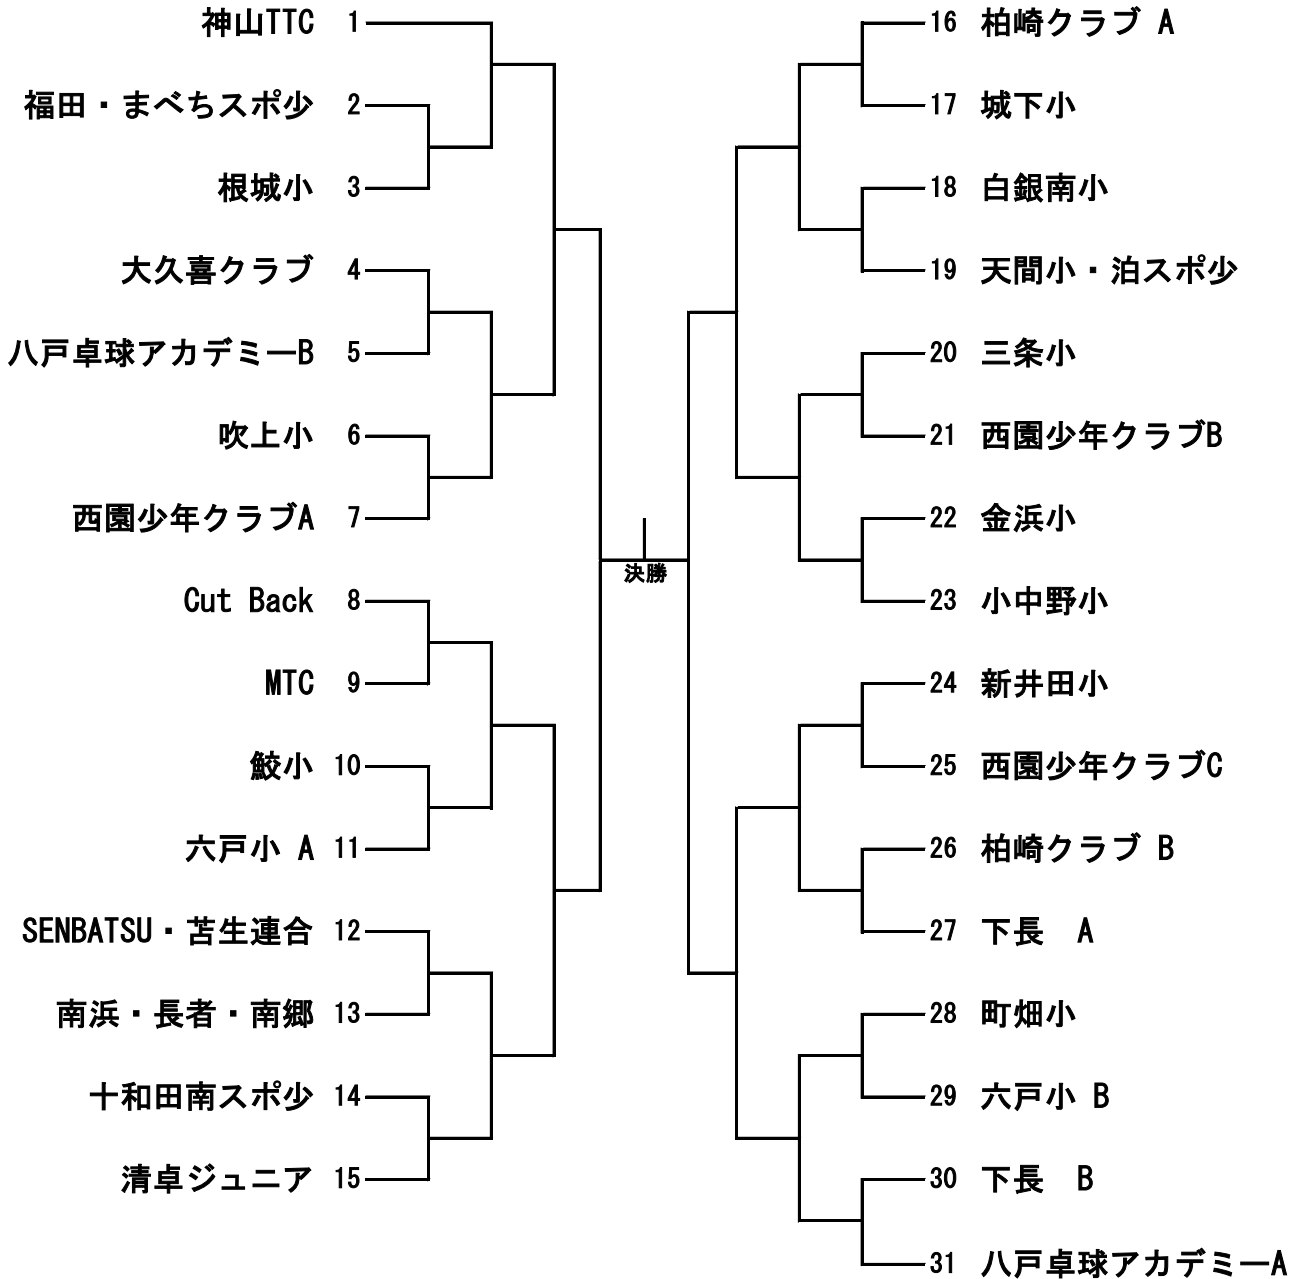

男子団体戦

※各チーム1回目の対戦試合は勝敗が決しても5番まで行う。

2回目の試合より消化試合は行わず、決した時点で終了。

各チーム棄権者状況を掲示物にて確認をしオーダー提出ください。

(棄権者は1番から、2番、…✕とする)