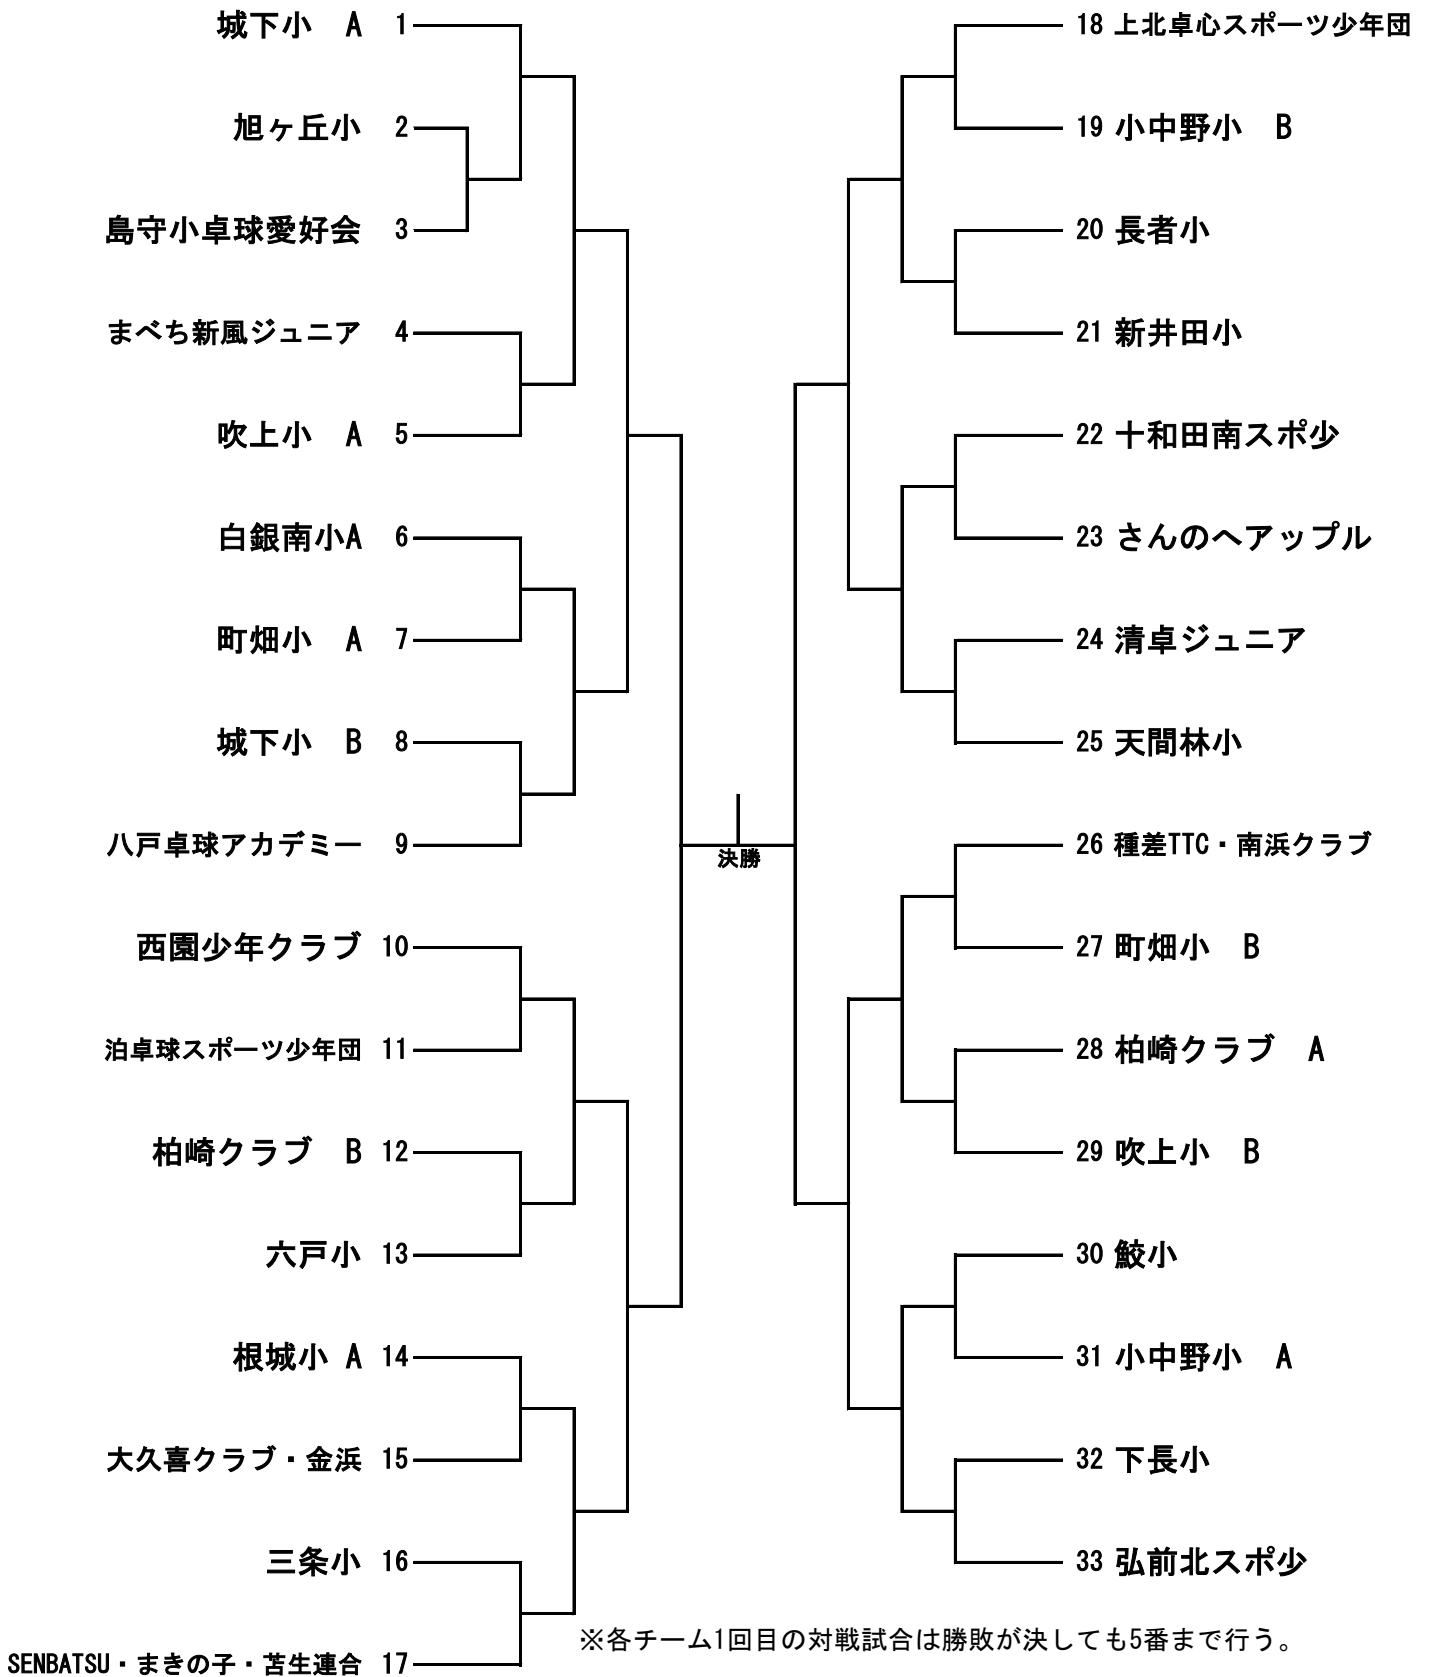

男子団体戦

※各チーム1回目の対戦試合は勝敗が決しても5番まで行う。

2回目の試合より消化試合は行わず、決した時点で終了。

各チーム棄権者状況を掲示物にて確認をしオーダー提出ください。

(棄権者は1番から、2番、…✕とする)

女子団体戦

第14回武輪水産杯県南親善卓球大会
令和5年3月5日
八戸市東体育館

※各チーム1回目の対戦試合は勝敗が決しても5番まで行う。