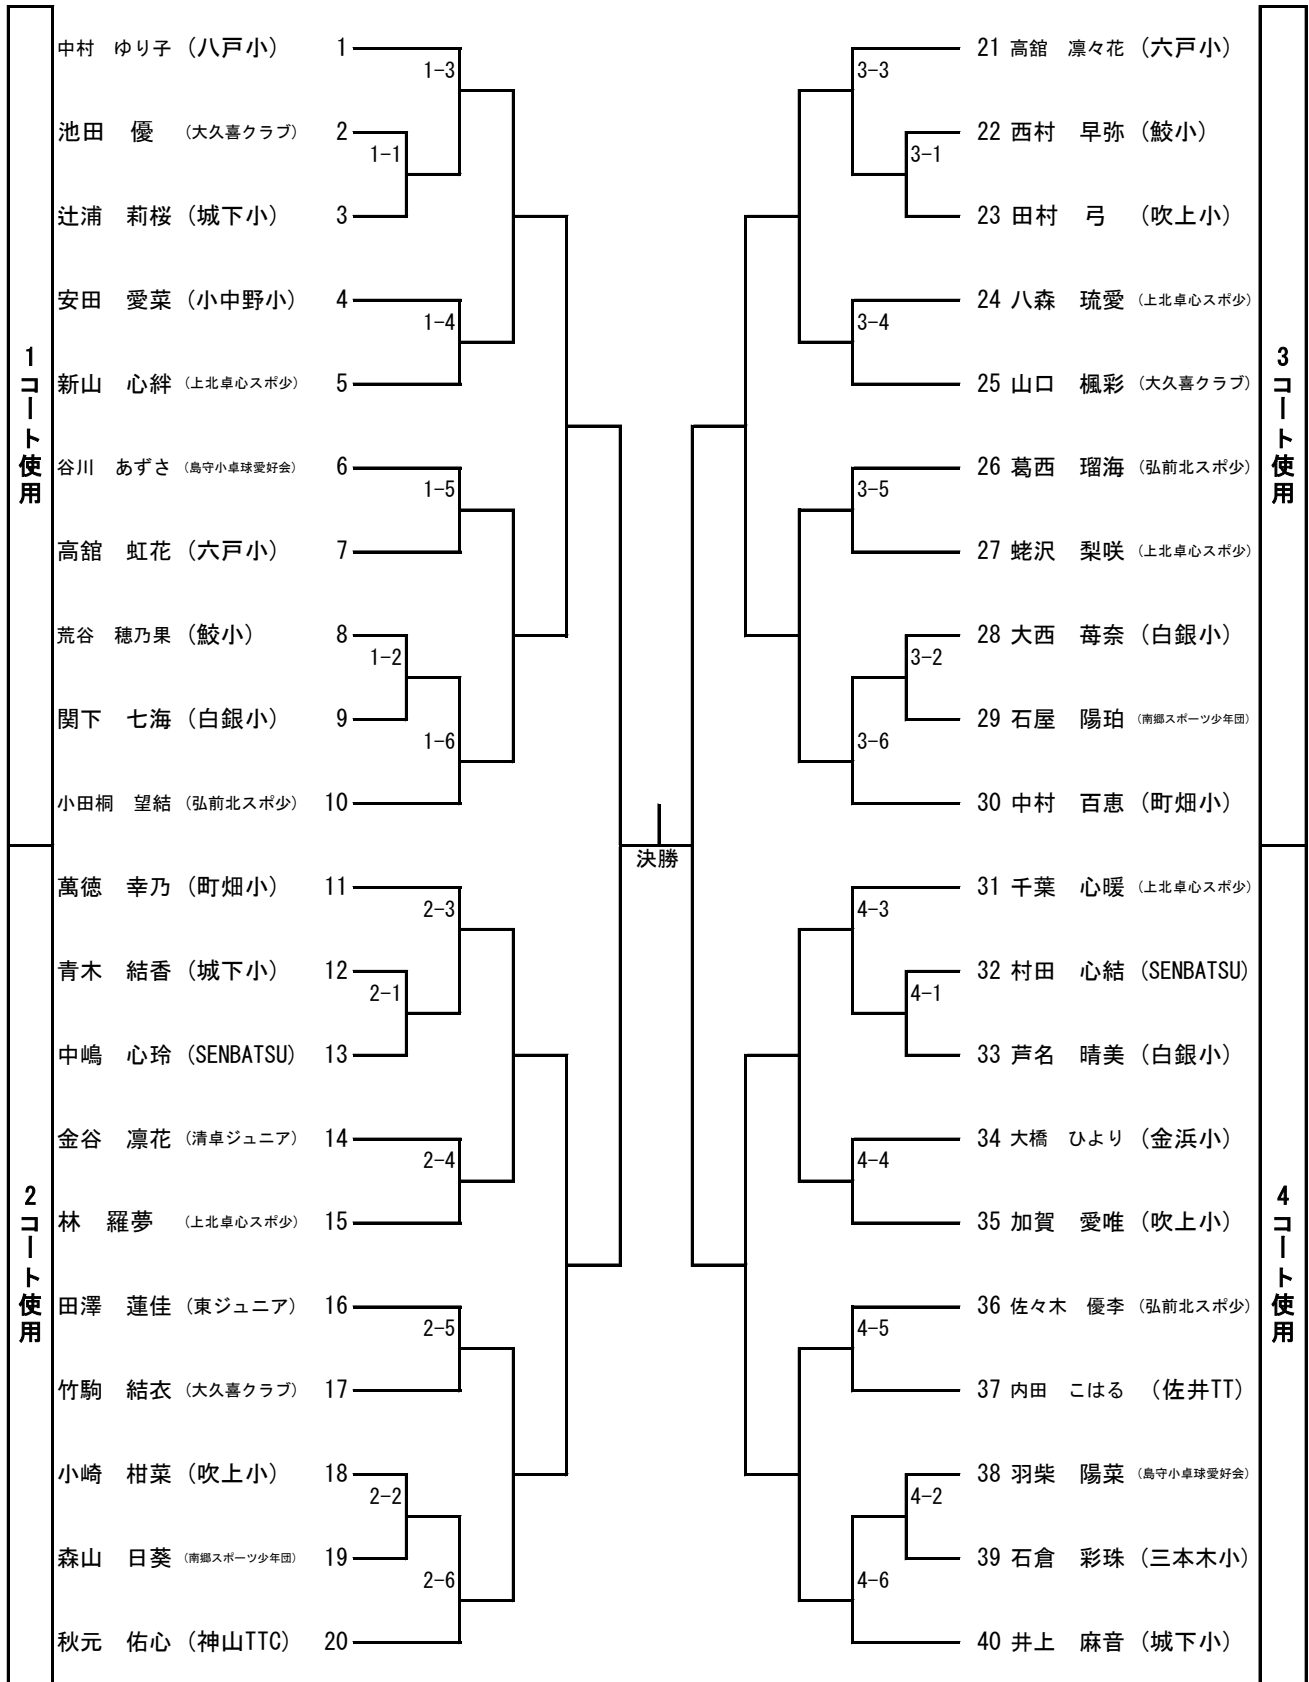

3年生以下女子

※各割当てコート1番から試合を消化していく。

3年以下の審判に関しては原則的に事務局で行う予定。

※賞品はベスト16位より、ベスト8より表彰。武輪杯ラッキー賞は敗者くじ抽選にて当選。