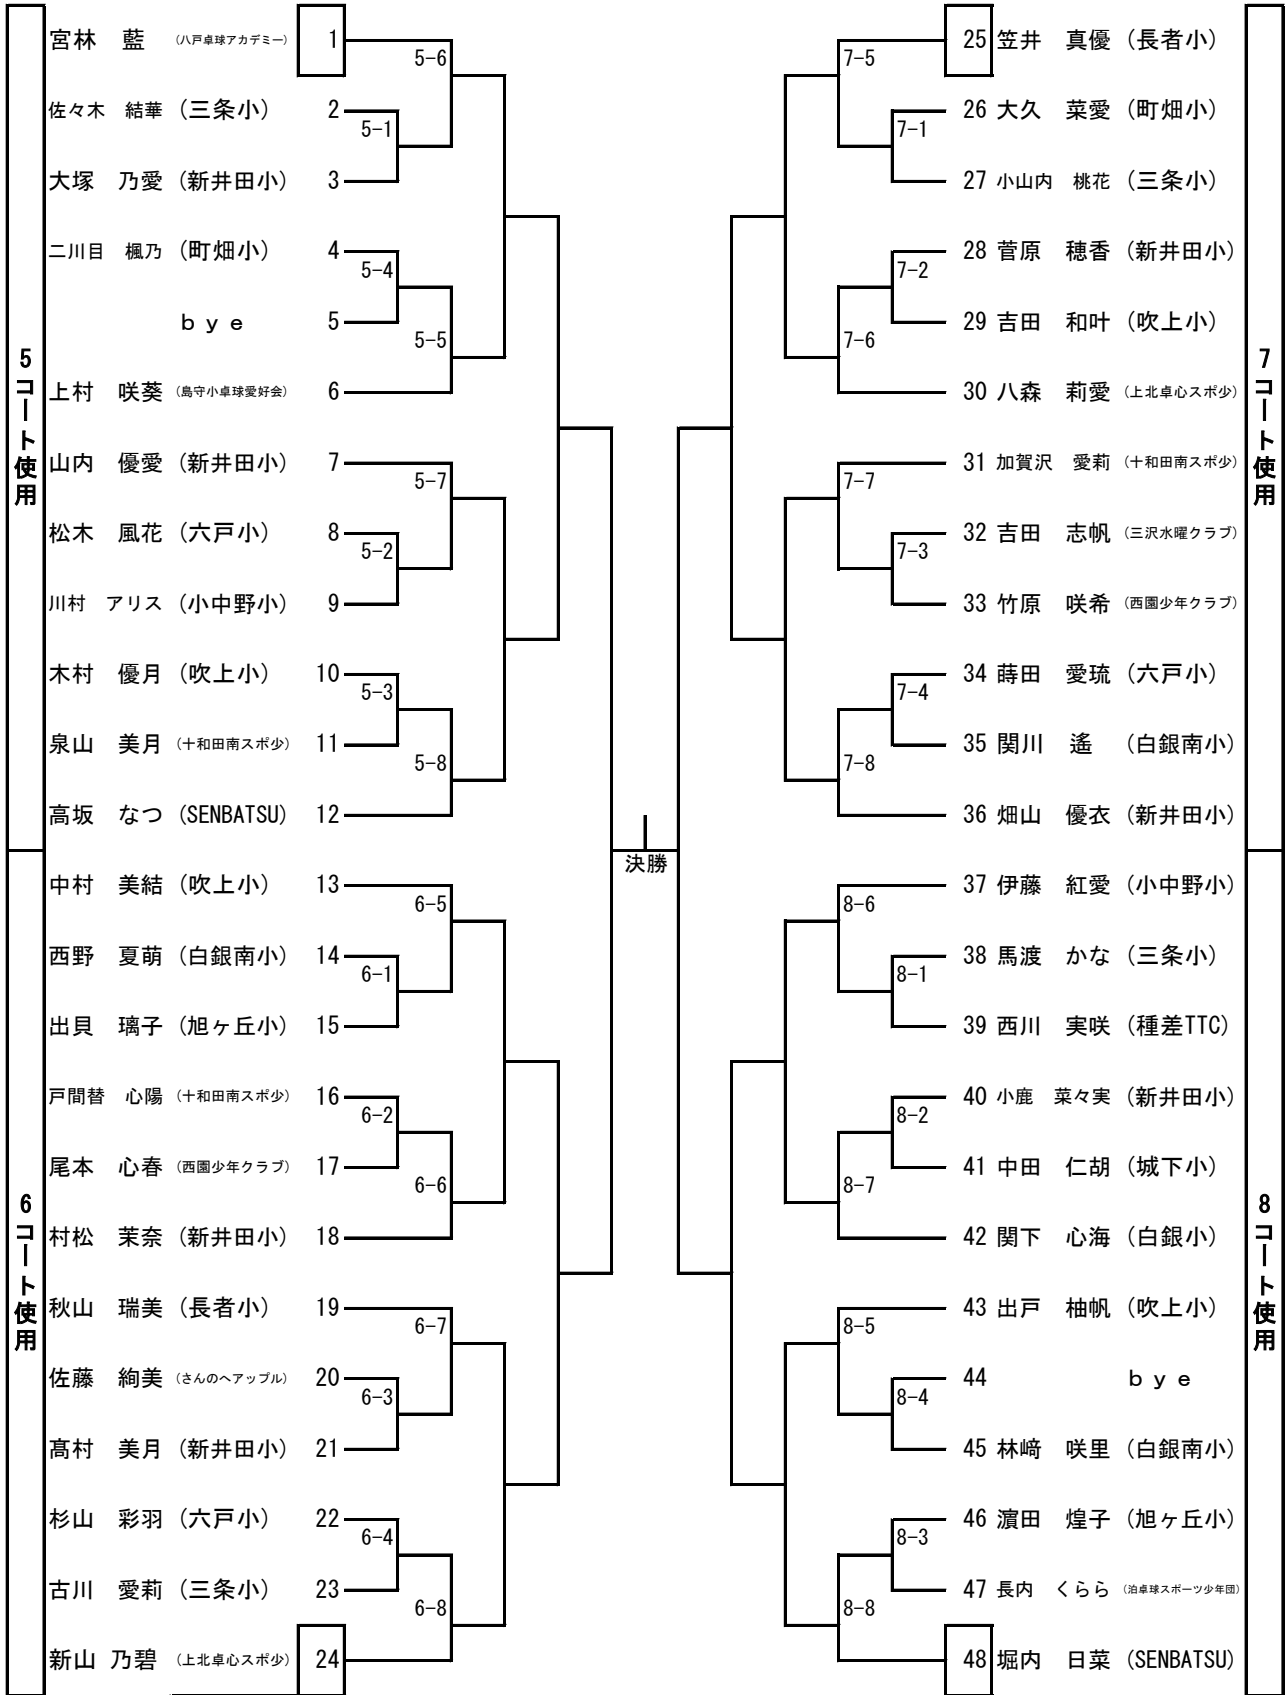

4年生女子

第14回武輪水産杯県南親善卓球大会
令和5年3月5日
八戸市東体育館

※各割当てコート1番から試合を消化していく。

が1回戦目、各コートスタート試合、審判となります。

※賞品はベスト16位より、ベスト8より表彰。武輪杯ラッキー賞は敗者くじ抽選にて当選。