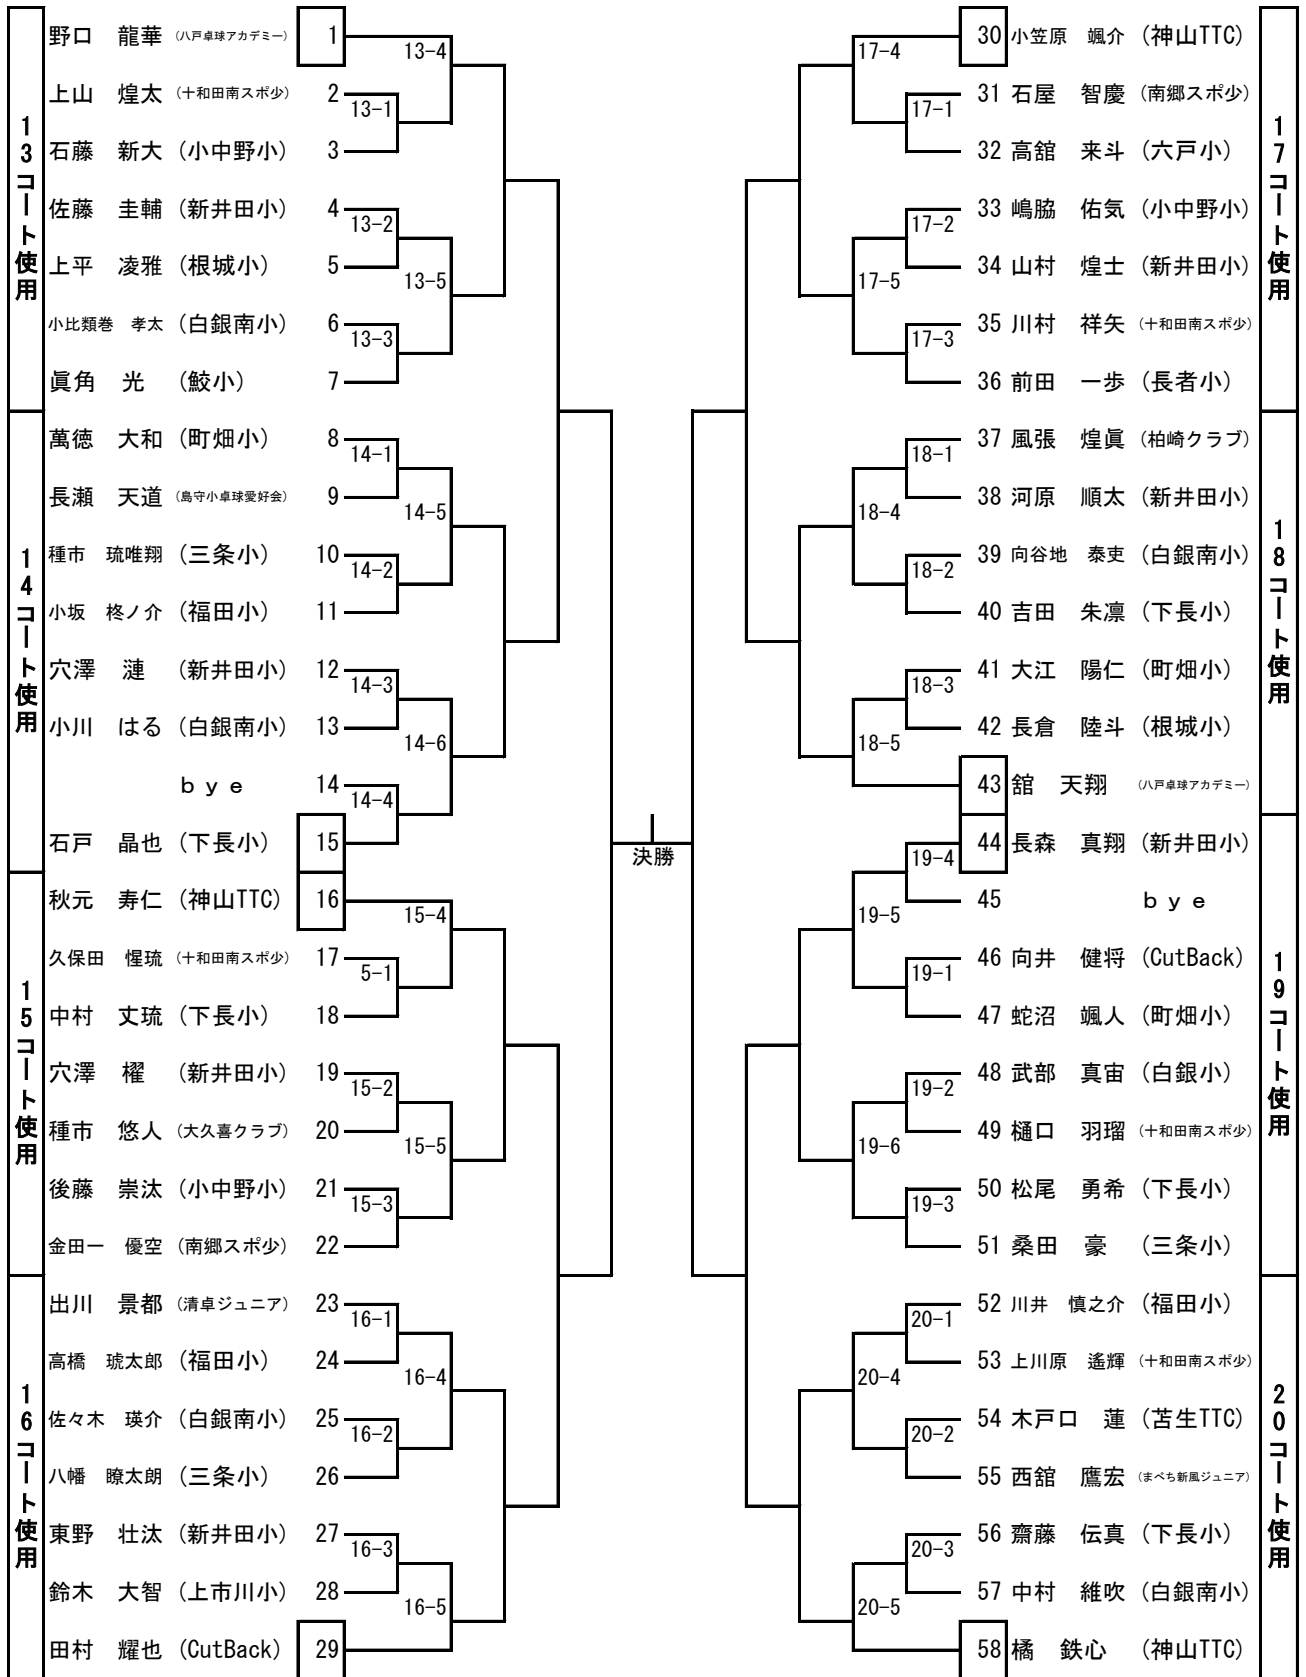

5年生男子

※各割当てコート1番から試合を消化していく。

が1回戦目、各コートスタート試合、審判となります。
※賞品はベスト16位より、ベスト8より表彰。武輪杯ラッキー賞は敗者くじ抽選にて当選。