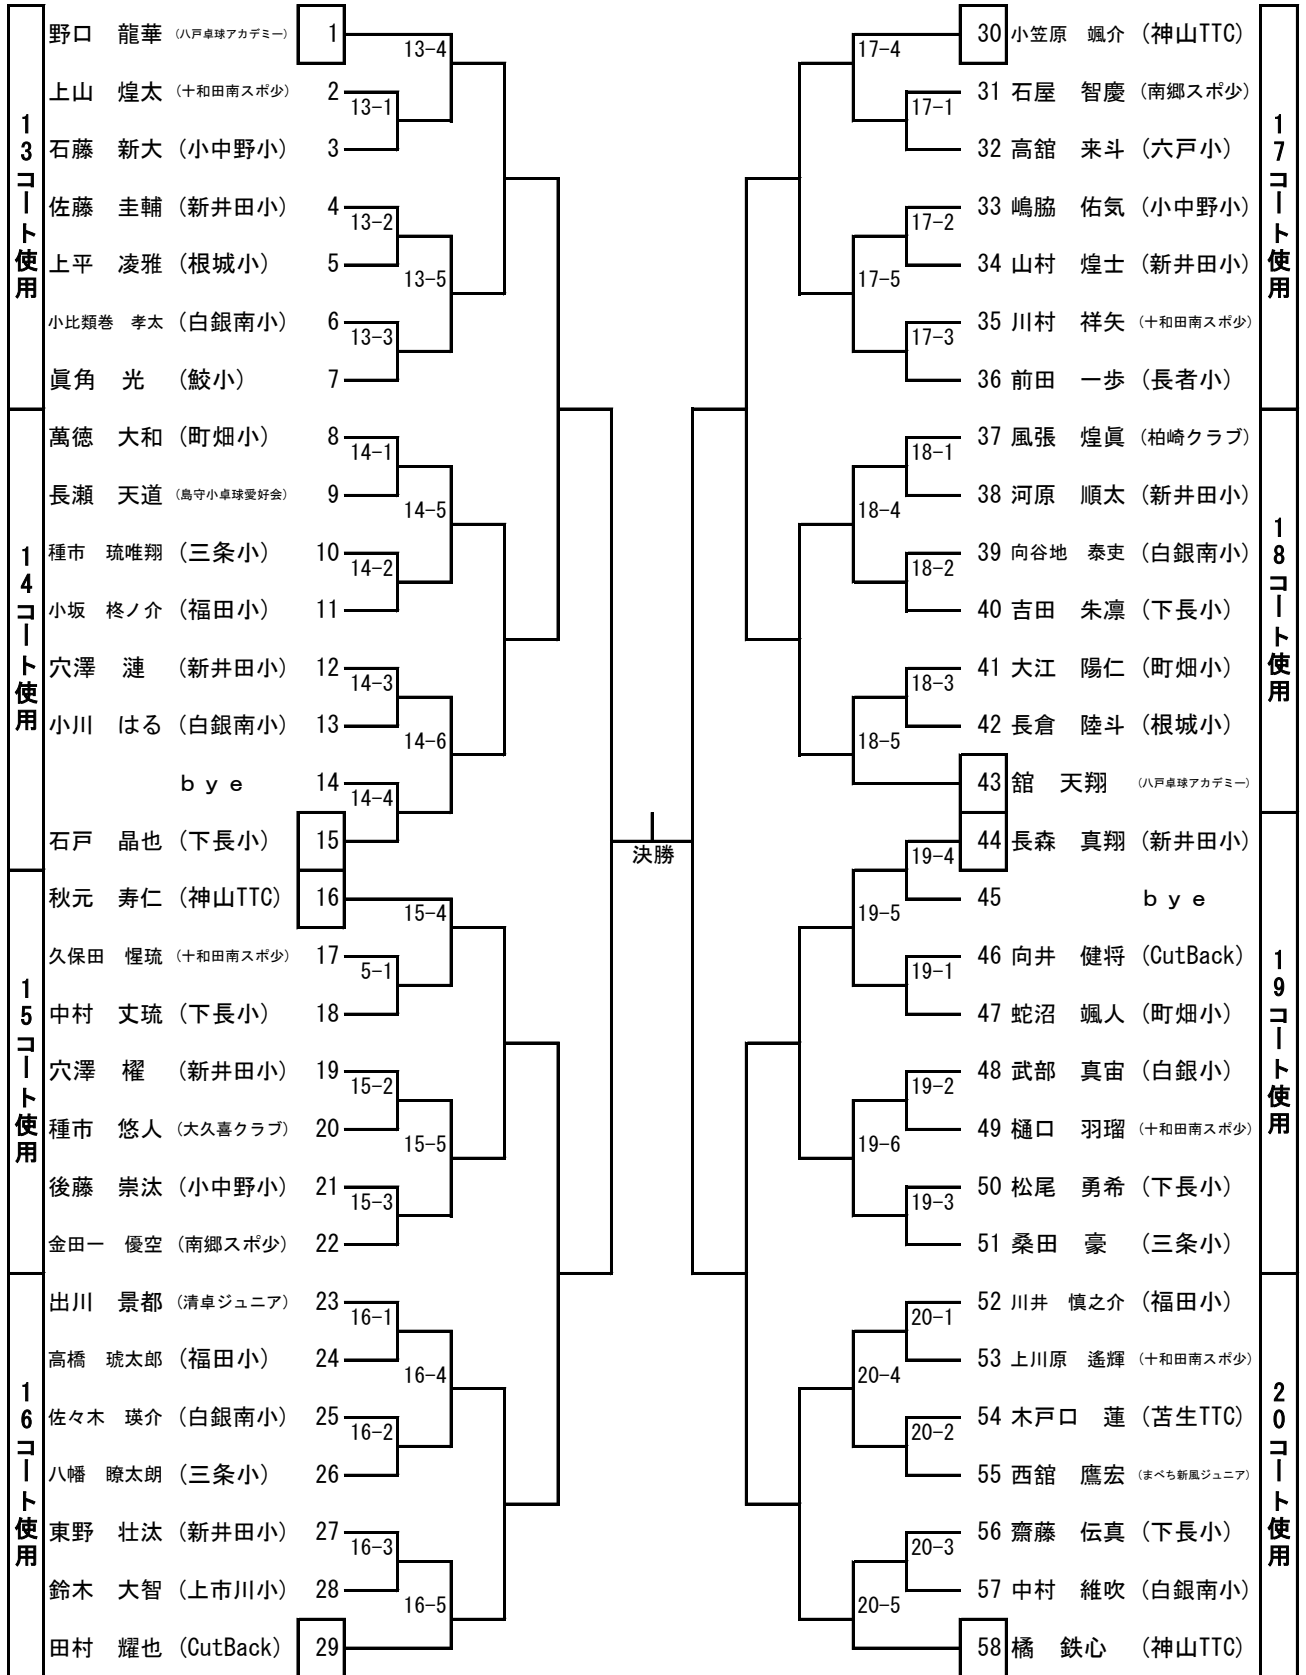

が1回戦目、各コートスタート試合、審判となります。
 ※賞品はベスト16位より、ベスト8より表彰。武輪杯ラッキー賞は敗者くじ抽選にて当選。

4年生女子

第14回武輪水産杯県南親善卓球大会
令和5年3月5日
八戸市東体育館

※各割当てコート1番から試合を消化していく。

が1回戦目、各コートスタート試合、審判となります。

※賞品はベスト16位より、ベスト8より表彰。武輪杯ラッキー賞は敗者くじ抽選にて当選。

5年生男子

※各割当てコート1番から試合を消化していく。

が1回戦目、各コートスタート試合、審判となります。
※賞品はベスト16位より、ベスト8より表彰。武輪杯ラッキー賞は敗者くじ抽選にて当選。

5年生女子

第14回武輪水産杯県南親善卓球大会
令和5年3月5日
八戸市東体育館

※各割当てコート1番から試合を消化していく。

が1回戦目、各コートスタート試合、審判となります。
※賞品はベスト16位より、ベスト8より表彰。武輪杯ラッキー賞は敗者くじ抽選にて当選。