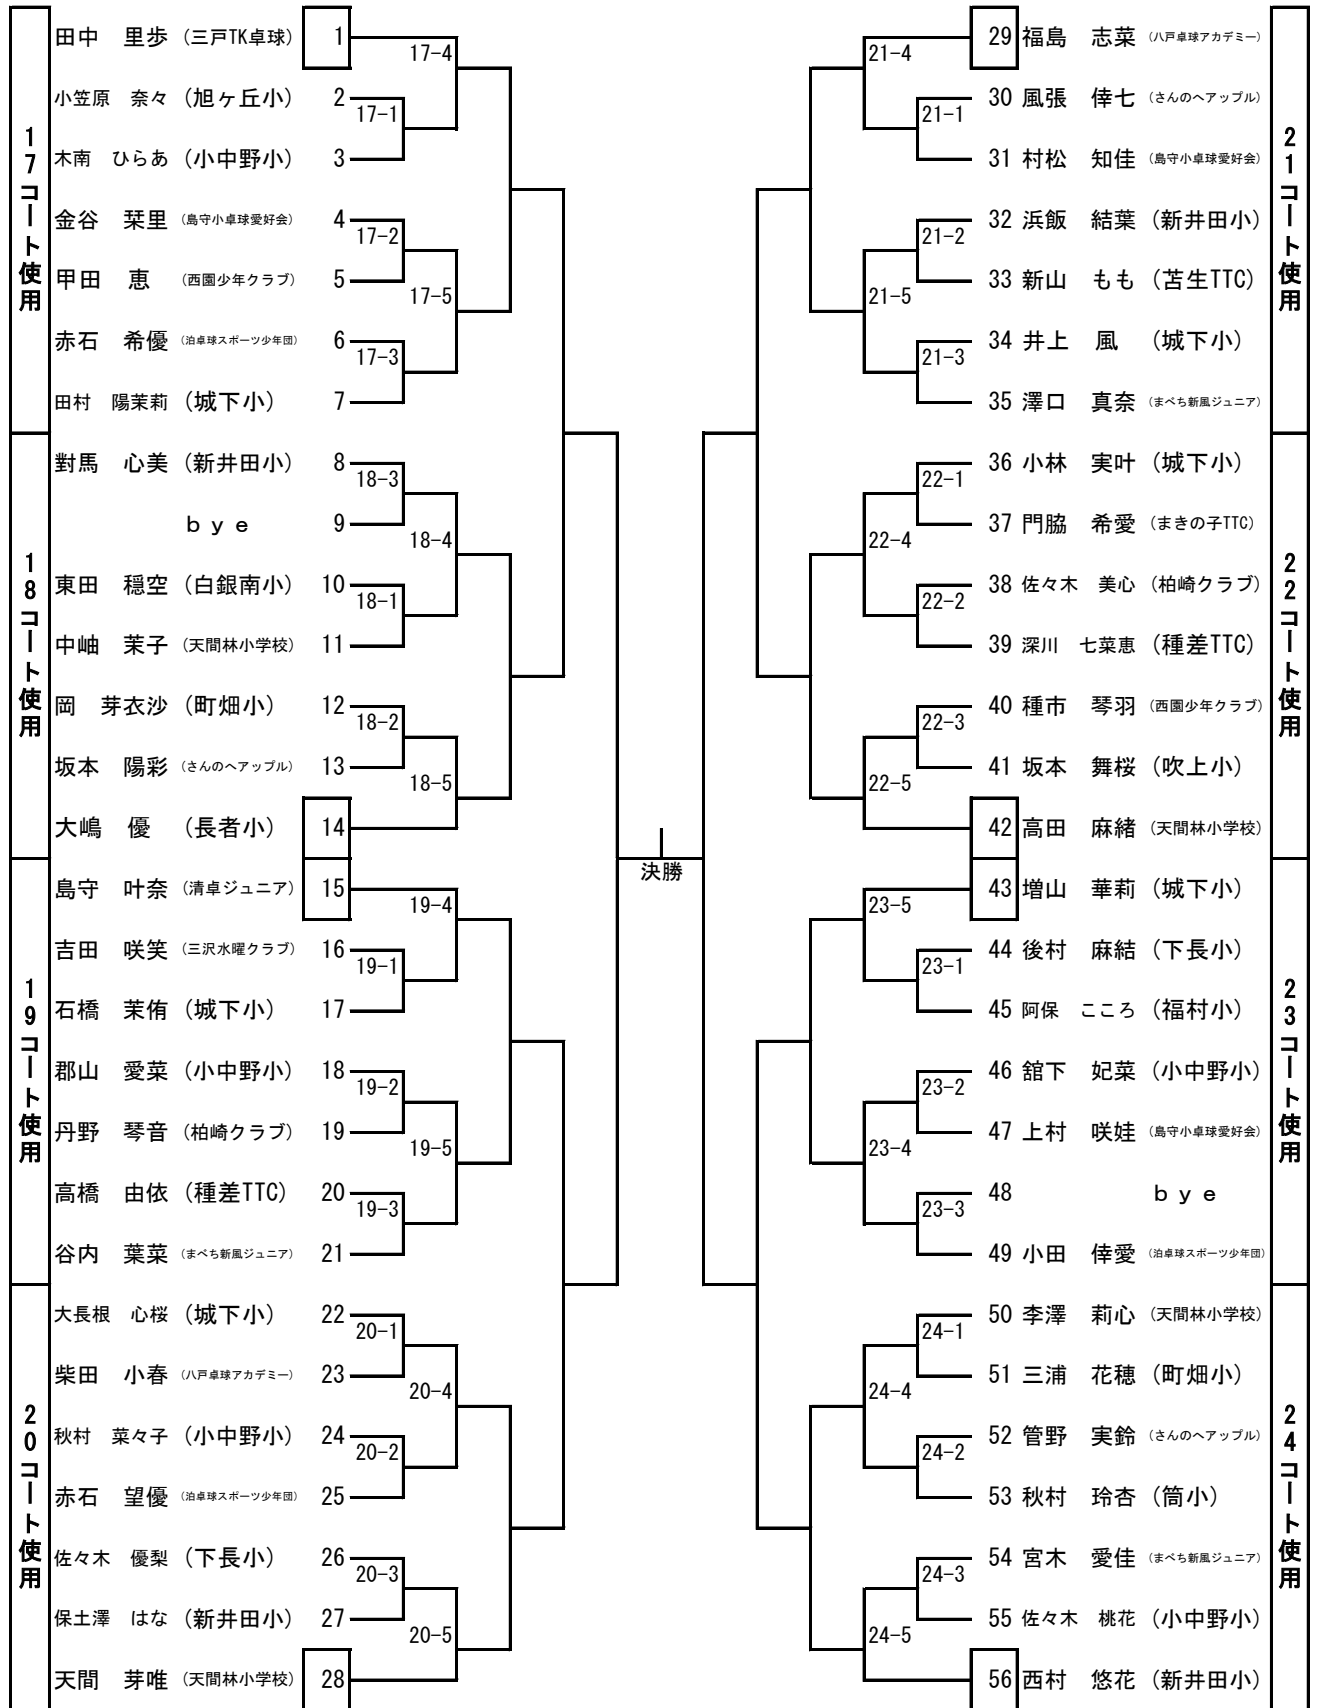

6年生女子

※各割当てコート1番から試合を消化していく。

が1回戦目、各コートスタート試合、審判となります。

※賞品はベスト16位より、ベスト8より表彰。武輪杯ラッキー賞は敗者くじ抽選にて当選。