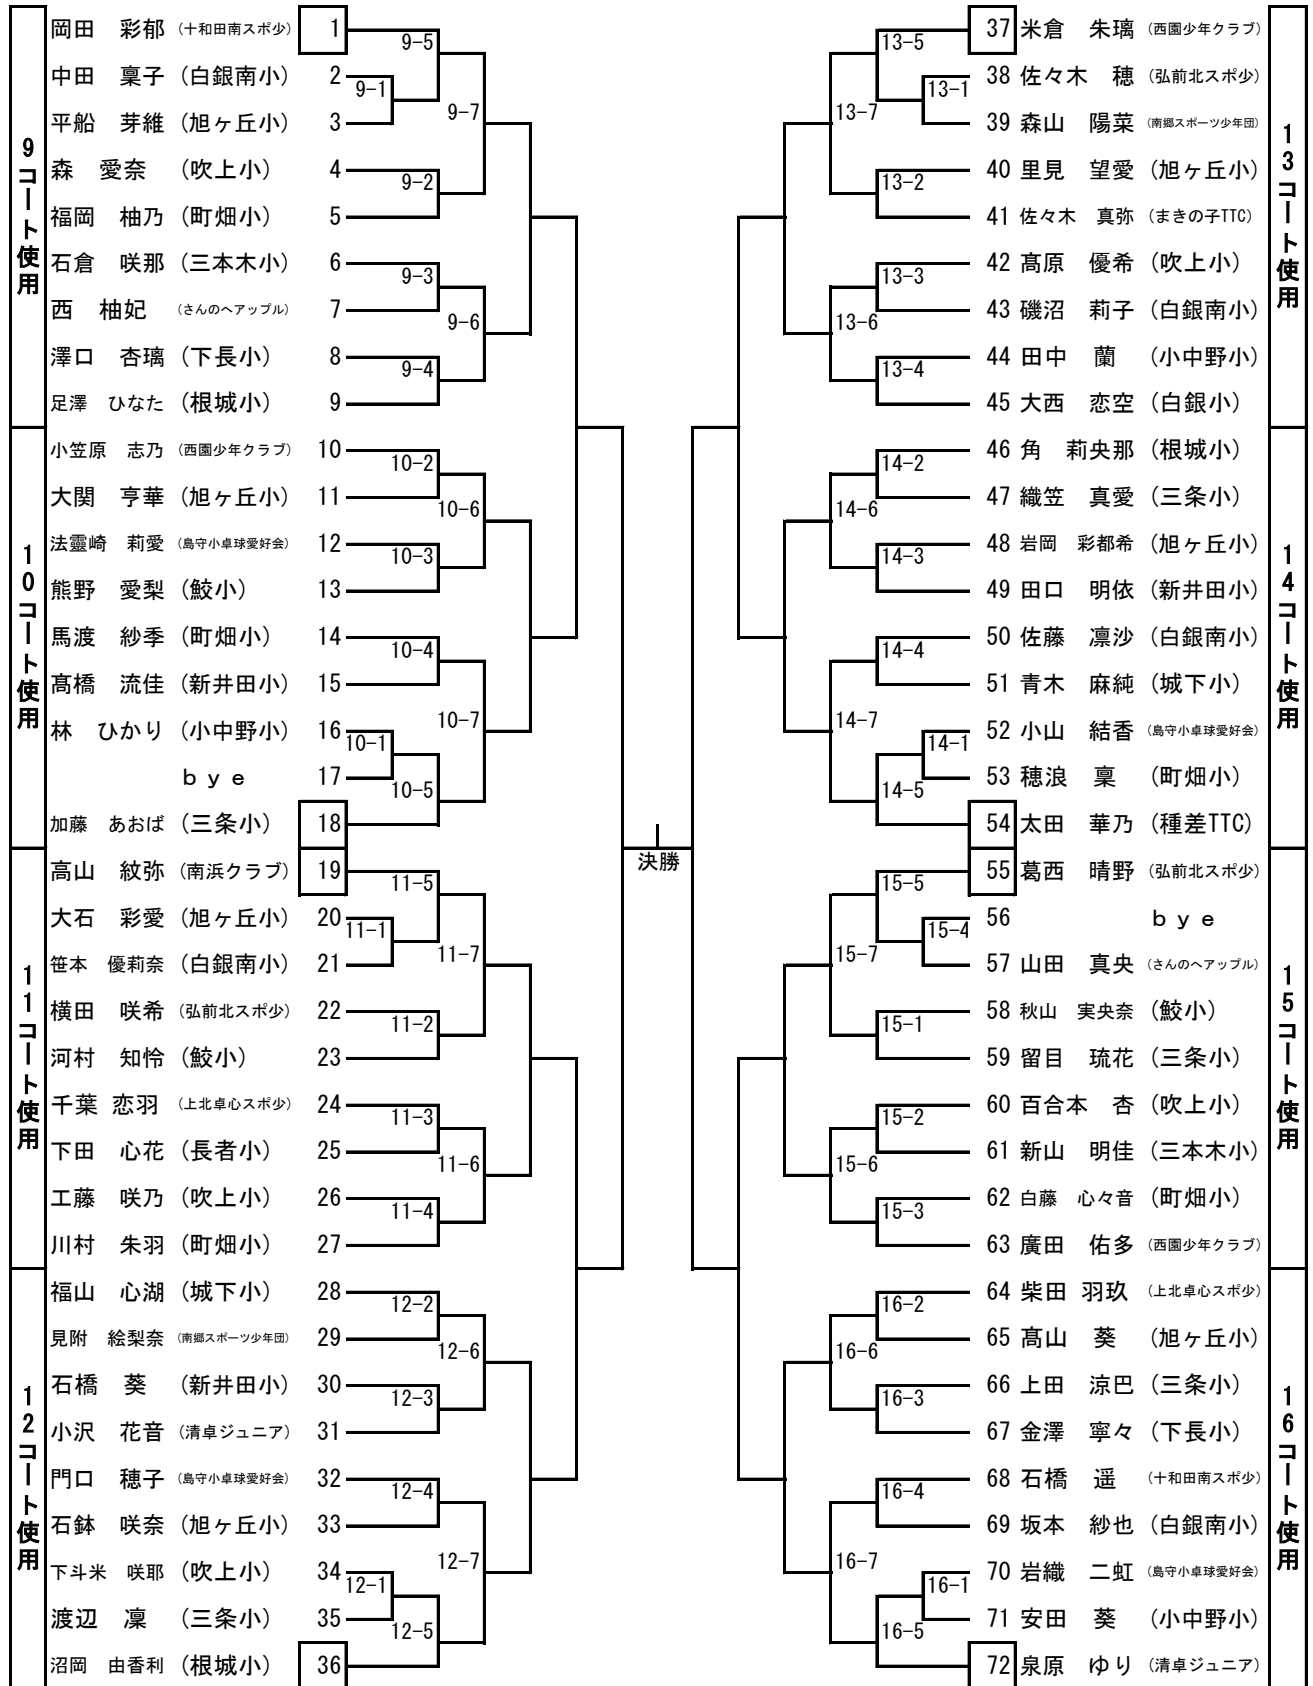

※各割当てコート1番から試合を消化していく。

が1回戦目、各コートスタート試合、審判となります。
※賞品はベスト16位より、ベスト8より表彰。武輪杯ラッキー賞は敗者くじ抽選にて当選。

5年生女子

第14回武輪水産杯県南親善卓球大会
令和5年3月5日
八戸市東体育館

※各割当てコート1番から試合を消化していく。

が1回戦目、各コートスタート試合、審判となります。
※賞品はベスト16位より、ベスト8より表彰。武輪杯ラッキー賞は敗者くじ抽選にて当選。