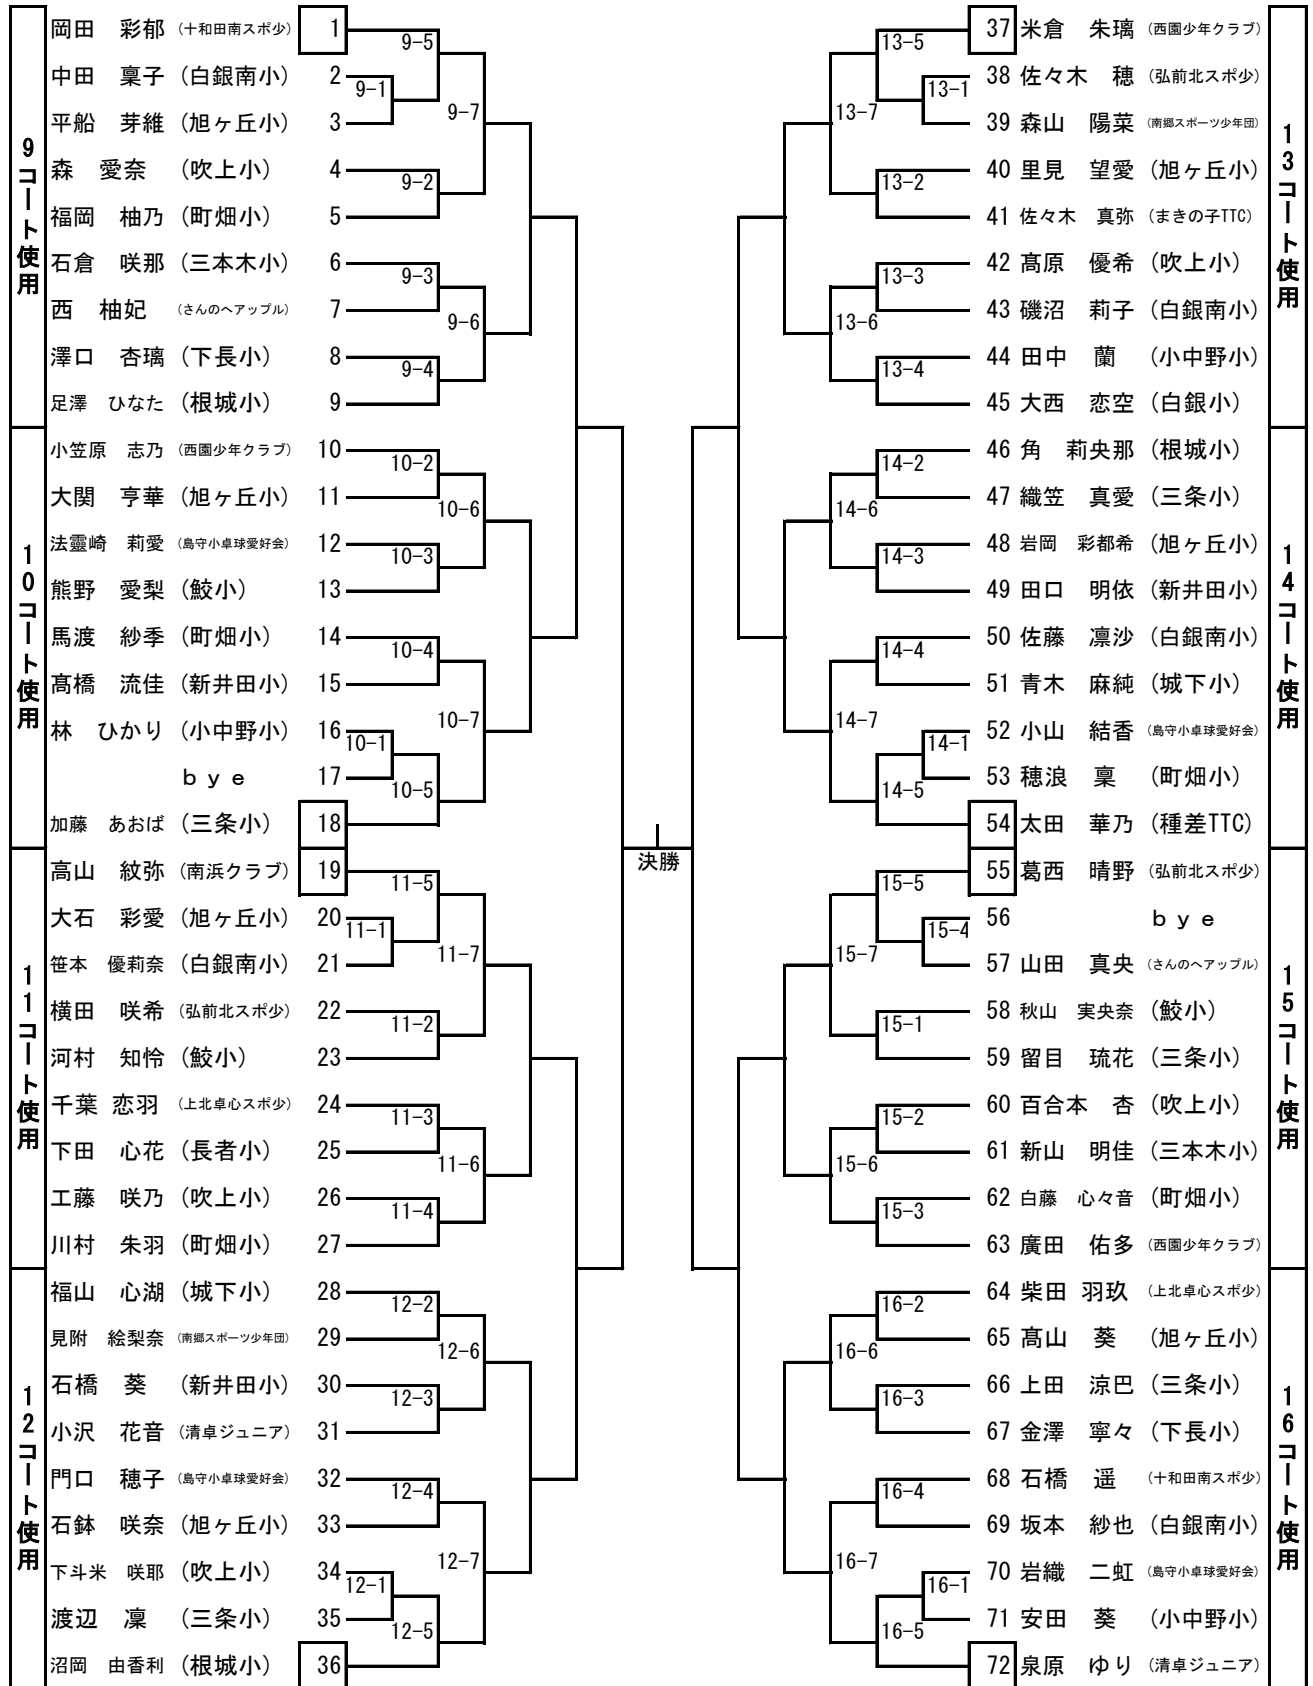

5年生女子

第14回武輪水産杯県南親善卓球大会
令和5年3月5日
八戸市東体育館

※各割当てコート1番から試合を消化していく。

が1回戦目、各コートスタート試合、審判となります。
※賞品はベスト16位より、ベスト8より表彰。武輪杯ラッキー賞は敗者くじ抽選にて当選。