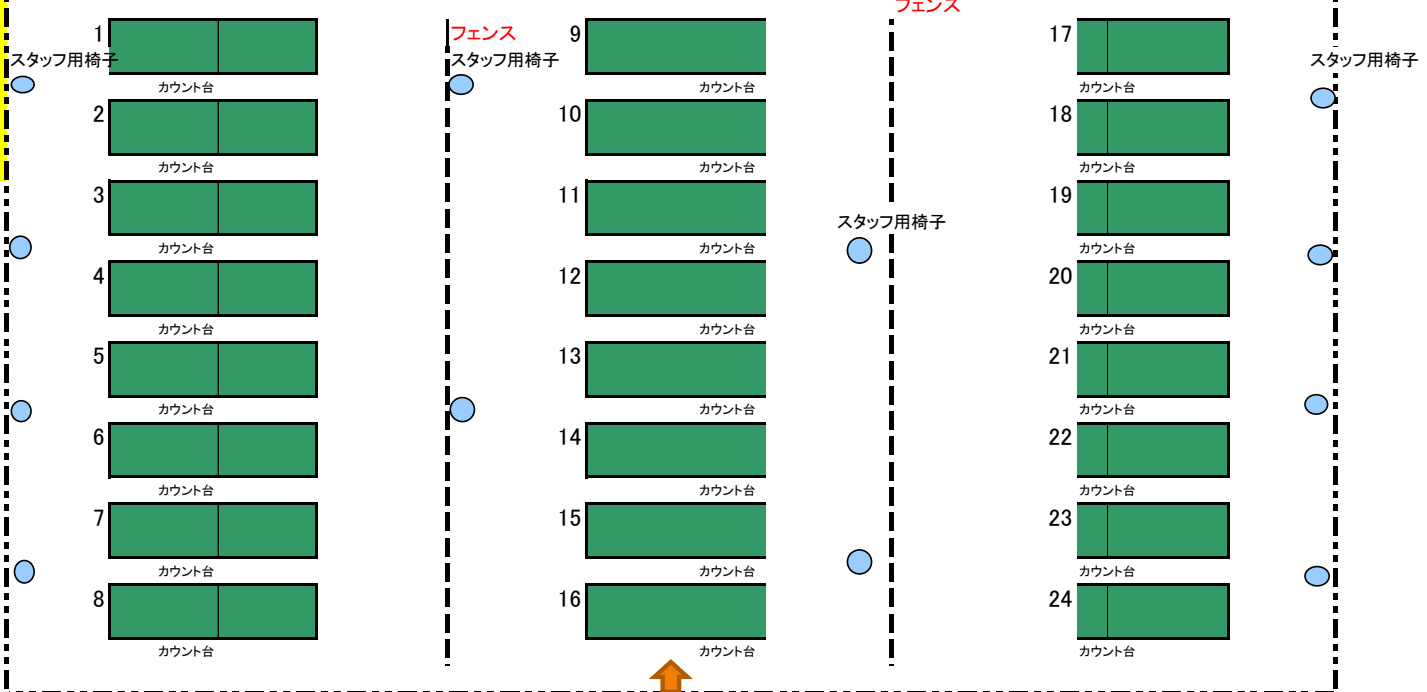

第14回武輪水産杯 県南親善卓球大会

令和 5年 3月 4日(土)、5日(日)

八戸市東体育館 TEL0178-31-3355

主催 武輪水産株式会社

後援 八戸市卓球協会

館内会場設置、使用台内容

参加賞置き場所

主催者席		来賓席		事務局、スタッフテーブル、席		参加費徴収場所		※休憩、食事場所	
				3年、4年、5年、6年運営(男子・女子)		表彰品(賞品)			