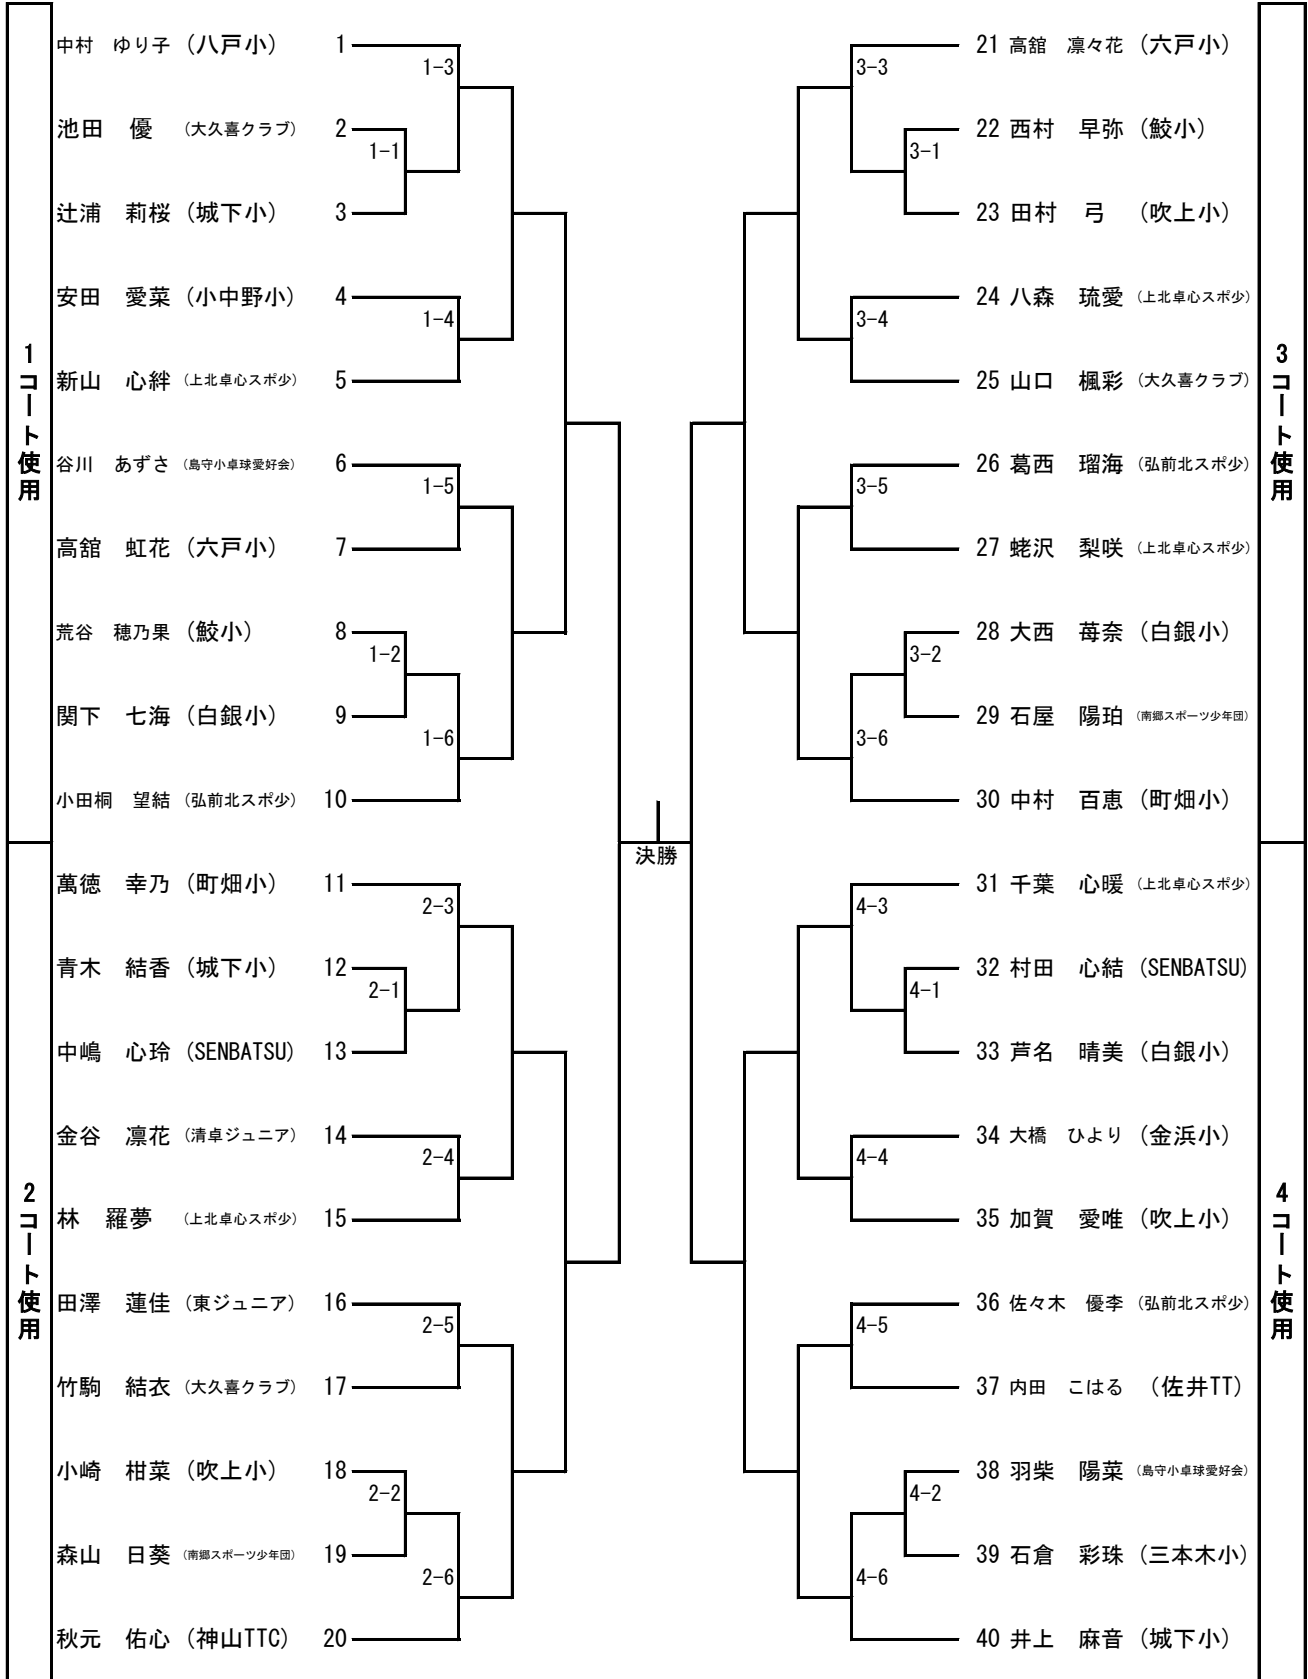

3年生以下女子

※各割当てコート1番から試合を消化していく。

3年以下の審判に関しては原則的に事務局で行う予定。

※賞品はベスト16位より、ベスト8より表彰。武輪杯ラッキー賞は敗者くじ抽選にて当選。