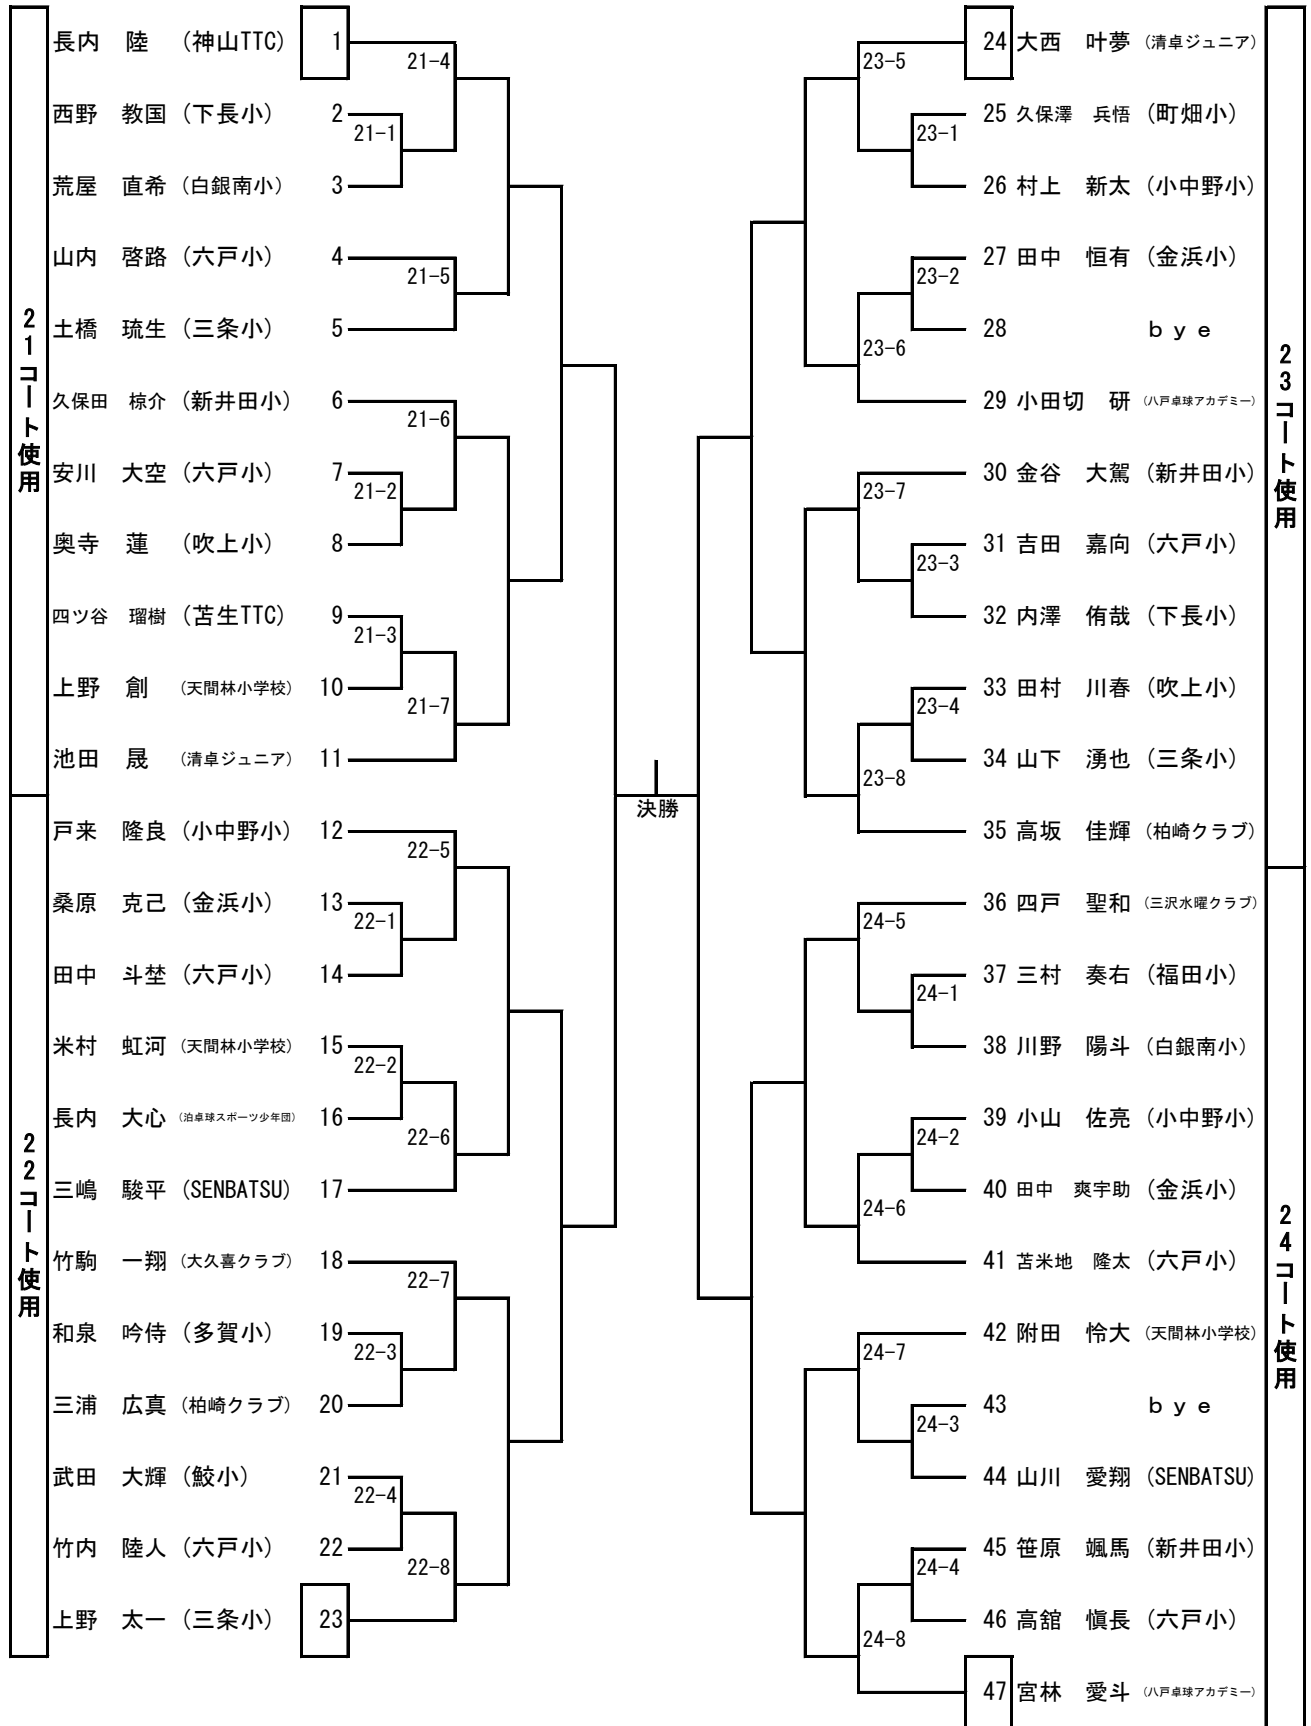

6年生男子

※各割当てコート1番から試合を消化していく。

が1回戦目、各コートスタート試合、審判となります。

※賞品はベスト16位より、ベスト8より表彰。武輪杯ラッキー賞は敗者くじ抽選にて当選。